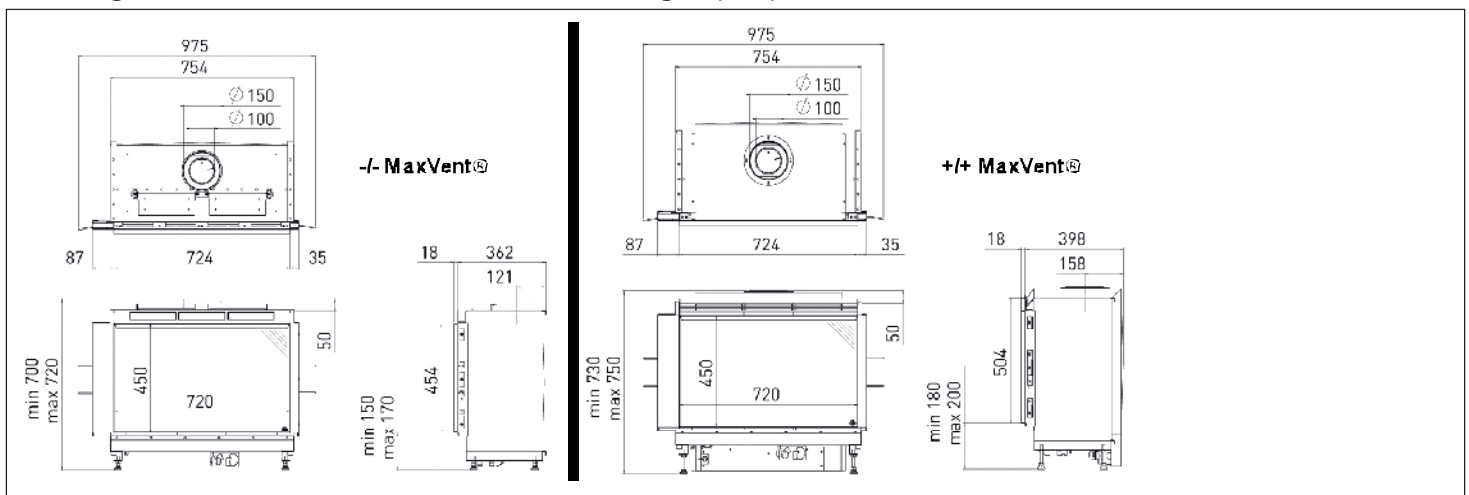

Visual features

Burner bed	ceramic woodset
Interior	black profile-V or natural profile
Front/frame colours	Alpha black or Bèta black (for Global 70 BF with or without MaxVent®)

Accessories

- Ventilation elements Lux/-Omni/-Omni Vent/-Sleeve/-Lignum/-Fino
- Lighting for Lux, Lux Omni, Lux Lignum, Lux Fino
- Light-mounting set for Lux Lignum
- Adaptor for RCE receiver
- Concentric flueing material
- Surrounds and floating hearths (standard and made-to-measure)
- MaxVent® fan

Technische Daten

Brennstoff	Erdgas oder Flüssiggas
Art der Verbrennung	Raumluftunabhängige Verbrennung
Leistung (G20 / G31)	4,7 kW / 4,3 kW
Rohr Abmessung	150/100 mm konzentrisch
Einbautiefe	362 mm (+MaxVent® = +36 mm)
Bedienungskasten	Standard
Fernbedienung	RCE, mit elektronischer Zündung, Temperatur- und Zeitsteuerung

Optische Kennzeichnung

Brennerbett	Keramik Holzsat
Innenausstattung	Schwarzes Profil-V oder Profil natur
Frontfarben	Alpha Schwarz oder Bèta Schwarz (für Global 70 BF mit oder ohne MaxVent®)

Zubehör

- Ventilator Element Lux/-Omni/-Omni Vent/-Sleeve/-Lignum/-Fino
- Licht Element für Lux, Lux Omni, Lux Lignum, Lux Fino
- Lichtset für Lux Lignum
- Adapter für RCE Empfänger
- Konzentrisches Anschlußmaterial
- Kaminbauten und Plateaus (Standard und Maßarbeit)
- MaxVent® Ventilator

Afmetingen / Dimensions / Dimensions / Abmessungen (mm)

Wijzigingen voorbehouden / Subject to changes / Sous réserve de modifications / Änderungen vorbehalten. (2010-07)

DRU Verwarming B.V.

Postbus 1021, 6920 BA Duiven
Ratio 8, 6921 RW Duiven, Nederland
Tel.: +31 (0)26 319 5 319
Fax: +31 (0)26 319 5 348
E-mail info@drufire.nl

Drugasar Ltd.

Deans Road, Swinton
Manchester, M27, 0JH, United Kingdom
Tel.: +44 (0)161 793 8700
Fax: +44 (0)161 727 8057
E-mail info@drufire.co.uk

DRU Belgium

Kontichsesteenweg 60
2630 Aartselaar, Belgium
Tel.: +32 (0)3 450 7000
Fax: +32 (0)3 450 7009
E-mail info@drufire.be

www.drufire.com