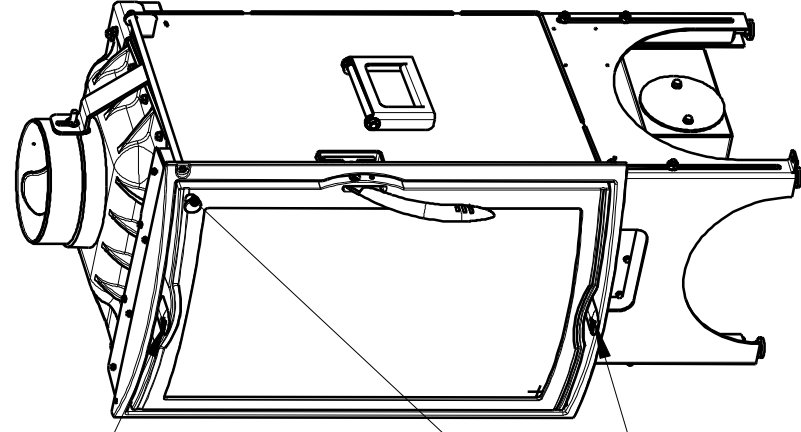

MERITKO V mm, Maße in mm

# 025F R01

SEKUNDARNI VZDUCH  
Sekundär luft

CENTRALNI VZDUCH  
Centralluft

TAHLO KLAPY  
Klappenzugstange

PRIMARNI VZDUCH  
Primärluft

147KG