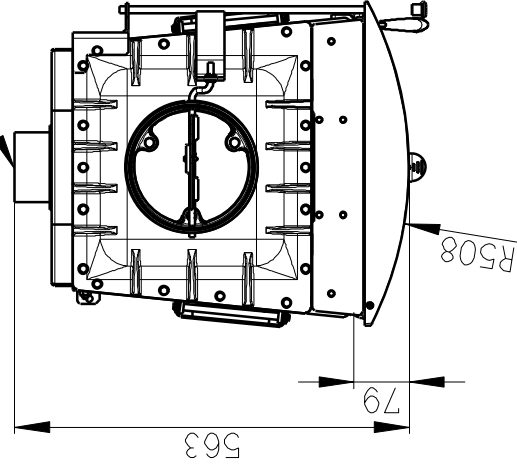

MERITKO V mm, Maße in mm

# 025F R01

SEKUNDARNI VZDUCH  
Sekundär luft

CENTRALNI VZDUCH  
Centralluft

TAHLO KLAPY  
Klappenzugstange

PRIMARNI VZDUCH  
Primärluft

147KG