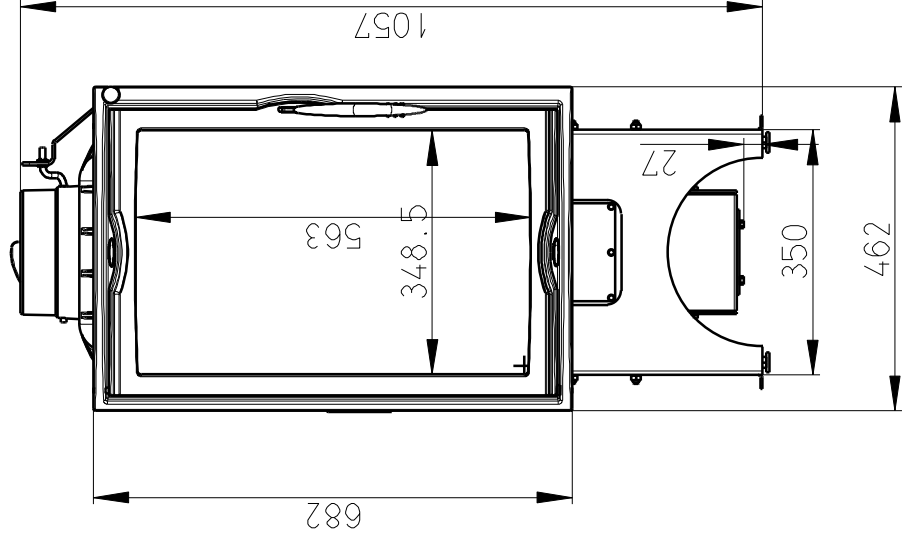

MERITKO V mm, Maße in mm

# 025F R01

SEKUNDARNI VZDUCH  
Sekundär luft

CENTRALNI VZDUCH  
Centralluft

TAHLO KLAPY  
Klappenzugstange

PRIMARNI VZDUCH  
Primärluft

147KG