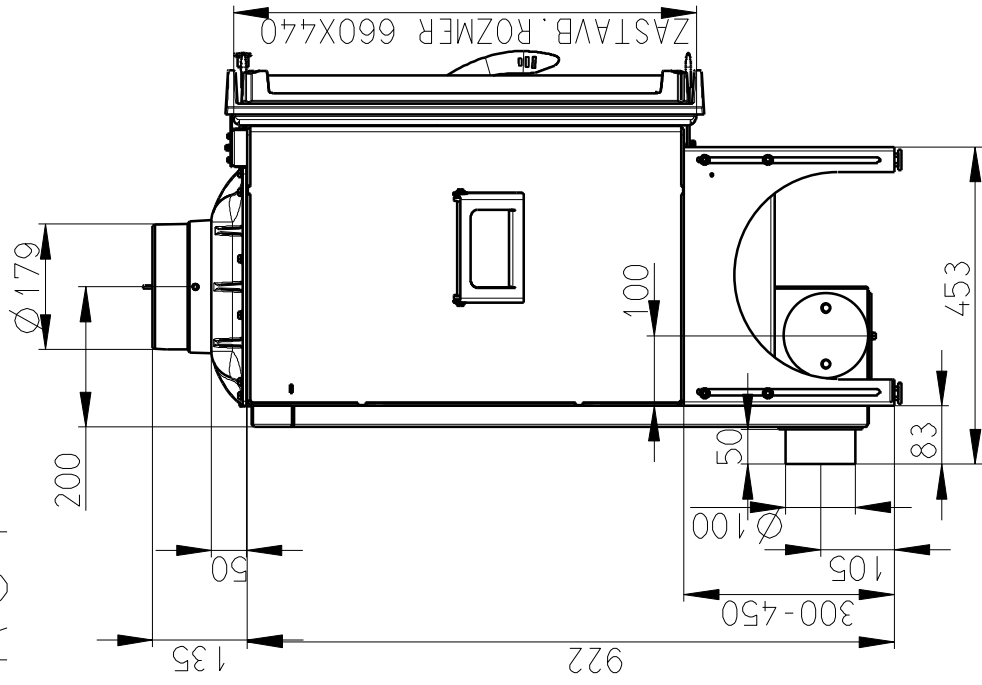

MERITKO V mm, Maße in mm

# 025F R01

SEKUNDARNI VZDUCH  
Sekundär luft

CENTRALNI VZDUCH  
Centralluft

TAHLO KLAPY  
Klappenzugstange

PRIMARNI VZDUCH  
Primärluft

147KG