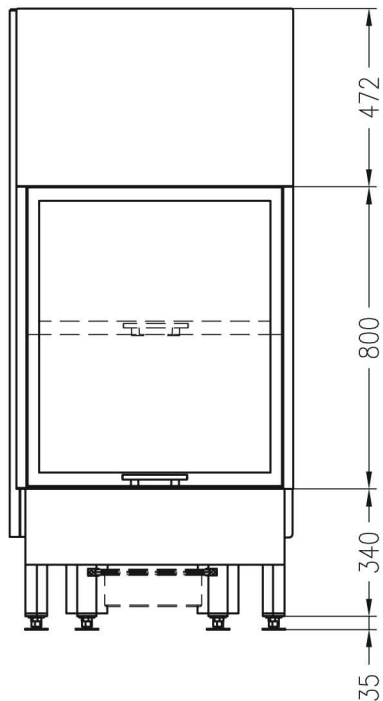

Arte BRh

—PRESTIGE—

Kształt szyby

Ilustracje i rysunki chronione są prawem autorskim. Wykorzystywanie lub publikacja, również pojedynczych szczegółów, wyłącznie za naszą zgodą. Zmiany techniczne zastrzeżone.

 SPARTHHERM®

Arte BRh

RYSUNEK TECHNICZNY

Widok z przodu

M~1:20

Widok z boku

M~1:20

Przekrój poziomy