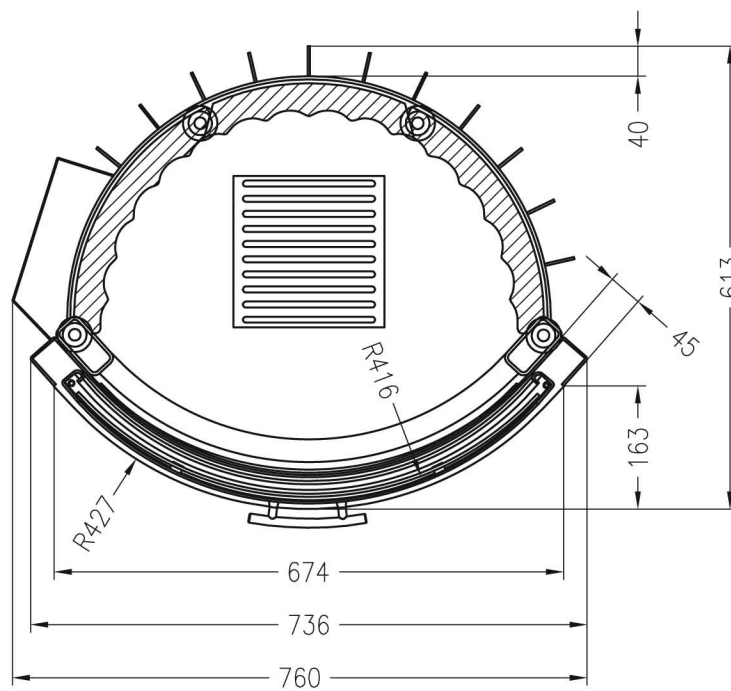

Przekrój poziomy

M~1:10