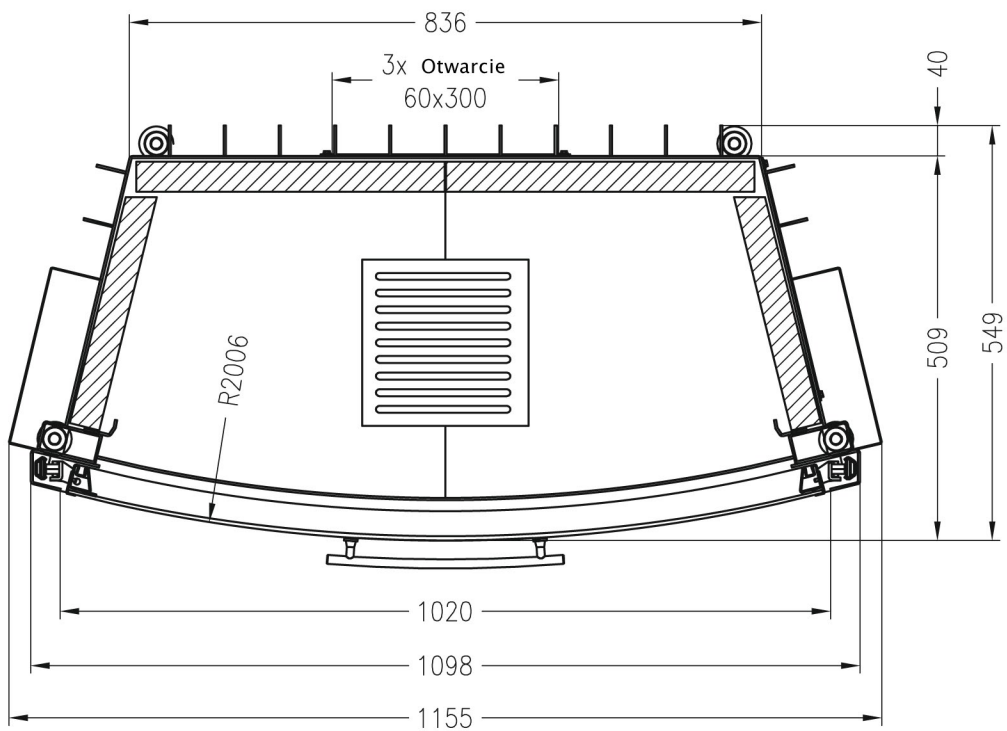

# RYSunEK TECHNICZNY

Widok z przodu

M~1:20

Zakryta ramka szyby, na dwóch stronach  
4 stronnie nadrukowana ceramika

Widok z boku

M~1:20

Przekrój poziomy

M~1:10