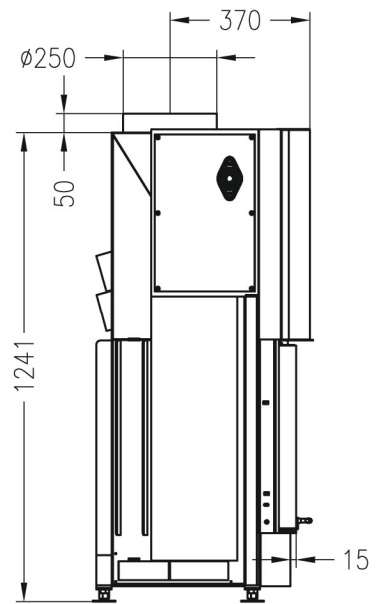

# RYSunEK TECHNICZNY

Widok z przodu

M~1:20

Zakryta ramka szyby, na dwóch stronach  
4 stronnie nadrukowana ceramika

Widok z boku

M~1:20

Przekrój poziomy

M~1:10