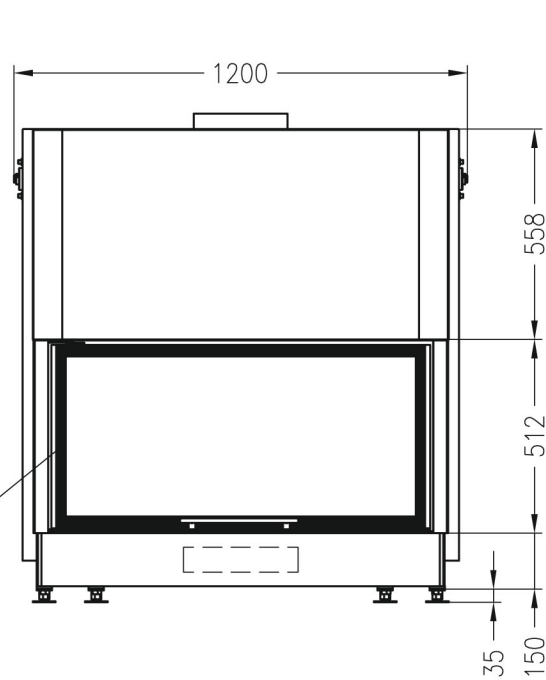

# Varia BEh-4S

LINEAR 4S

Kształt szyby

Ilustracje i rysunki chronione są prawem autorskim. Wykorzystywanie lub publikacja, również pojedynczych szczegółów, wyłącznie za naszą zgodą. Zmiany techniczne zastrzeżone.

# RYSunEK TECHNICZNY

Widok z przodu

M~1:20

Zakryta ramka szyby, na dwóch stronach  
4 stronnie nadrukowana ceramika

Widok z boku

M~1:20

Przekrój poziomy

M~1:10