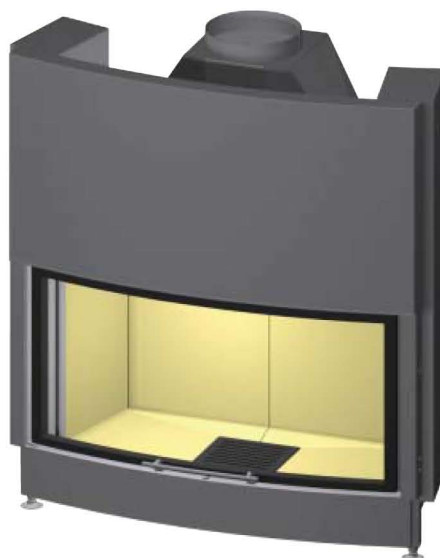

# Varia BEh-4S

LINEAR 4S

Kształt szyby

Ilustracje i rysunki chronione są prawem autorskim. Wykorzystywanie lub publikacja, również pojedynczych szczegółów, wyłącznie za naszą zgodą. Zmiany techniczne zastrzeżone.

# RYSunEK TECHNICZNY

Widok z przodu

M~1:20

Zakryta ramka szyby, na dwóch stronach  
4 stronnie nadrukowana ceramika

Widok z boku

M~1:20

Przekrój poziomy

M~1:10