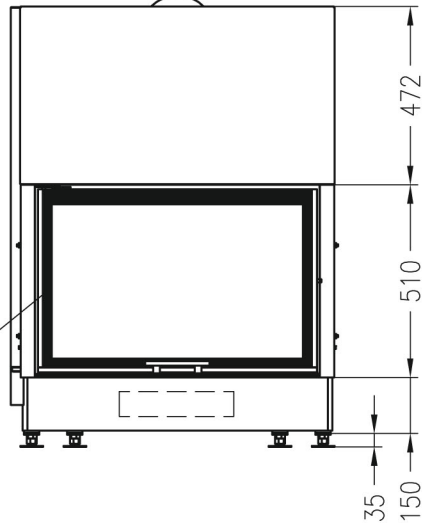

Varia Eh-4S

LINEAR 4S

Kształt szyby

Ilustracje i rysunki chronione są prawem autorskim. Wykorzystywanie lub publikacja, również pojedynczych szczegółów, wyłącznie za naszą zgodą. Zmiany techniczne zastrzeżone.

**SPARTHHERM®**

RYSUNEK TECHNICZNY

Widok z przodu

M~1:20

Zakryta ramka szyby, na dwóch stronach
4 stronnie nadrukowana ceramika

Widok z boku

M~1:20

Przekrój poziomy