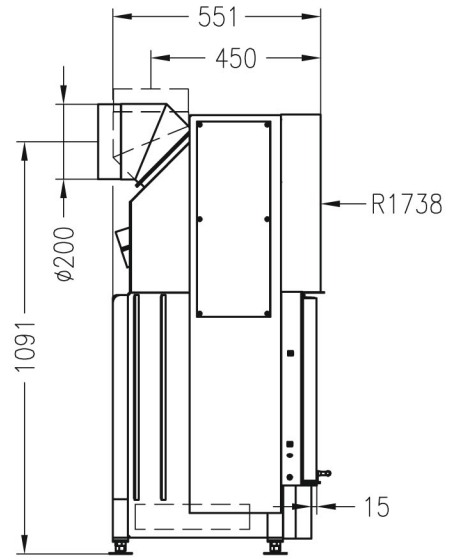

**SPARTHHERM®**

RYSUNEK TECHNICZNY

Widok z przodu

M~1:20

Zakryta ramka szyby, na dwóch stronach
4 stronnie nadrukowana ceramika

Widok z boku

M~1:20

Przekrój poziomy