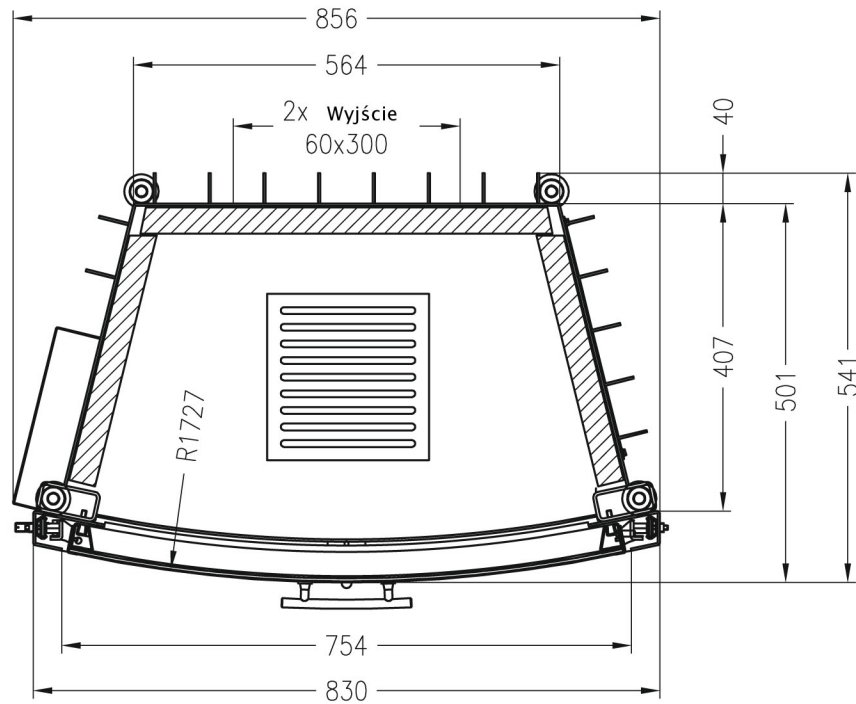

Przekrój poziomy

M~1:10