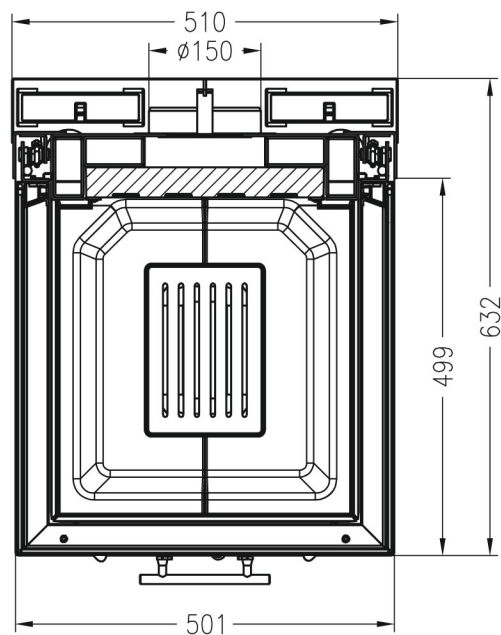

# RYSUNEK TECHNICZNY

Widok z przodu

M~1:20

Widok z boku

M~1:20

**Uwaga!** Urządzenie testowane z wylotem spalin o średnicy 200mm, alternatywnie dostępne z 250mm!

Przekrój poziomy

M~1:10