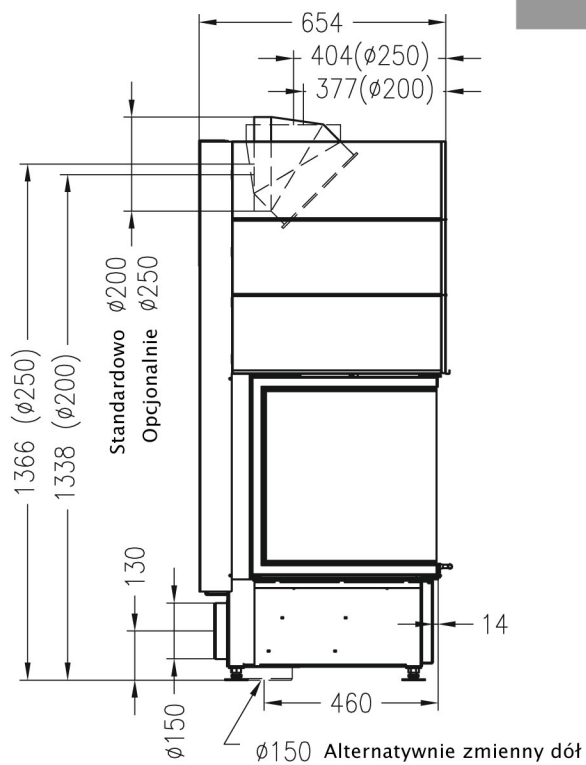

# RYSUNEK TECHNICZNY

Widok z przodu

M~1:20

Widok z boku

M~1:20

**Uwaga!** Urządzenie testowane z wylotem spalin o średnicy 200mm, alternatywnie dostępne z 250mm!

Przekrój poziomy

M~1:10