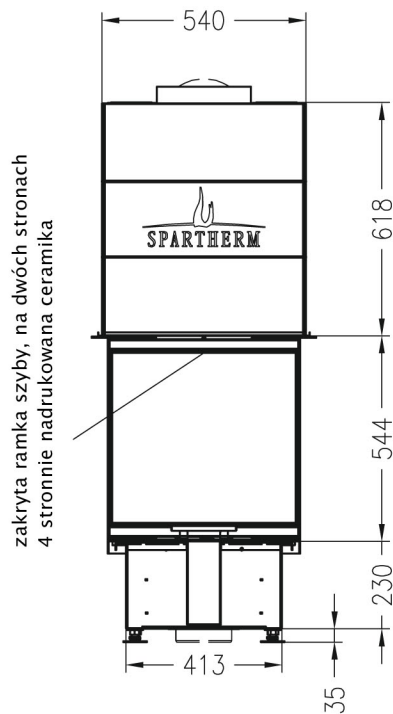

# Arte U-50h-4S

LINEAR 4S

Kształt szyby

Ilustracje i rysunki chronione są prawem autorskim. Wykorzystywanie lub publikacja, również pojedynczych szczegółów, wyłącznie za naszą zgodą. Zmiany techniczne zastrzeżone.

# RYSUNEK TECHNICZNY

Widok z przodu

M~1:20

Widok z boku

M~1:20

**Uwaga!** Urządzenie testowane z wylotem spalin o średnicy 200mm, alternatywnie dostępne z 250mm!

Przekrój poziomy

M~1:10