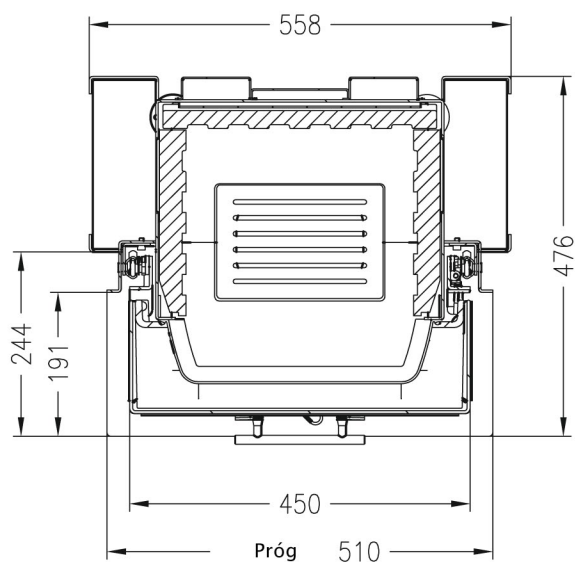

Ilustracje i rysunki chronione są prawem autorskim. Wykorzystywanie lub publikacja, również pojedynczych szczegółów, wyłącznie za naszą zgodą. Zmiany techniczne zastrzeżone.

SPARTHERM®