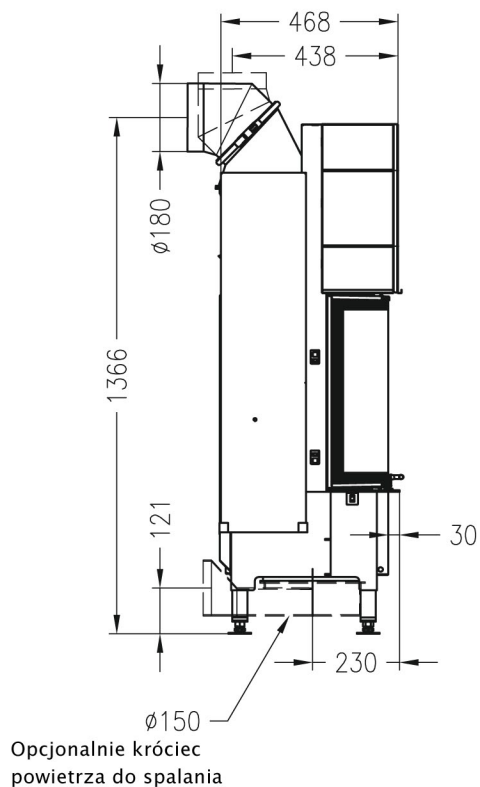

Varia C-45h-4S

LINEAR 4S

Kształt szyby

Ilustracje i rysunki chronione są prawem autorskim. Wykorzystywanie lub publikacja, również pojedynczych szczegółów, wyłącznie za naszą zgodą. Zmiany techniczne zastrzeżone.

SPARTHHERM®

Varia C-45h-4S

RYSUNEK TECHNICZNY

Widok z przodu

M~1:20

Zakryta ramka szyby, na dwóch stronach
4 stronnie nadrukowana ceramika

Widok z boku

M~1:20