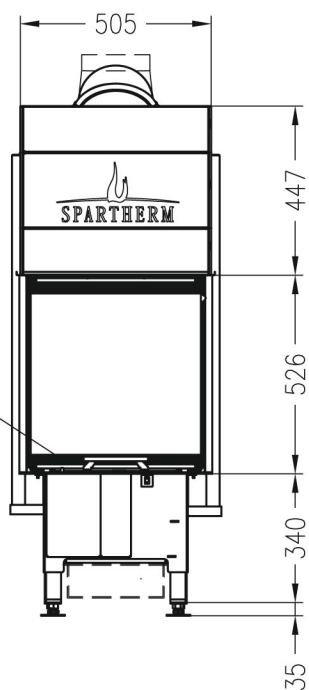

Varia C-45h-4S

LINEAR 4S

Kształt szyby

Ilustracje i rysunki chronione są prawem autorskim. Wykorzystywanie lub publikacja, również pojedynczych szczegółów, wyłącznie za naszą zgodą. Zmiany techniczne zastrzeżone.

SPARTHHERM®

Varia C-45h-4S

RYSUNEK TECHNICZNY

Widok z przodu

M~1:20

Zakryta ramka szyby, na dwóch stronach
4 stronnie nadrukowana ceramika

Widok z boku

M~1:20