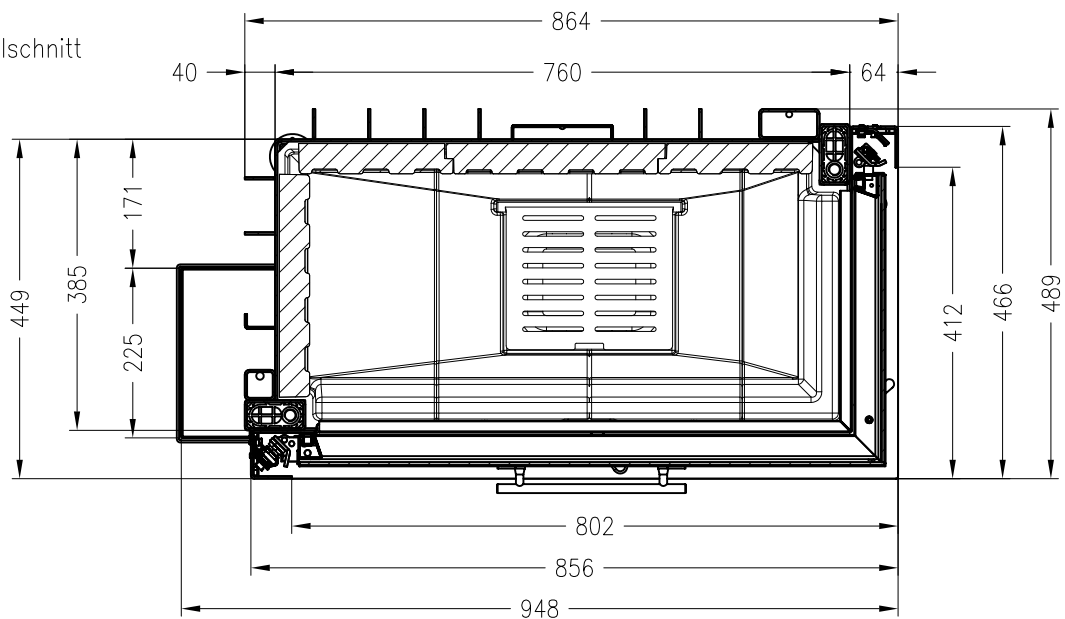

SPARTHERM Kamineinsatz Varia 2R-80h-4S
für 25er Kachelhöhen

Vorderansicht
M ~1:20

Seitenansicht
M ~1:20

Horizontalschnitt
M ~1:10

Stand: 12-2012

Alle Abbildungen und Zeichnungen sind urheberrechtlich geschützt.
Verwertung oder Veröffentlichung, auch einzelner Details, nur mit unserer Genehmigung.
Technische Änderungen und Irrtümer vorbehalten!