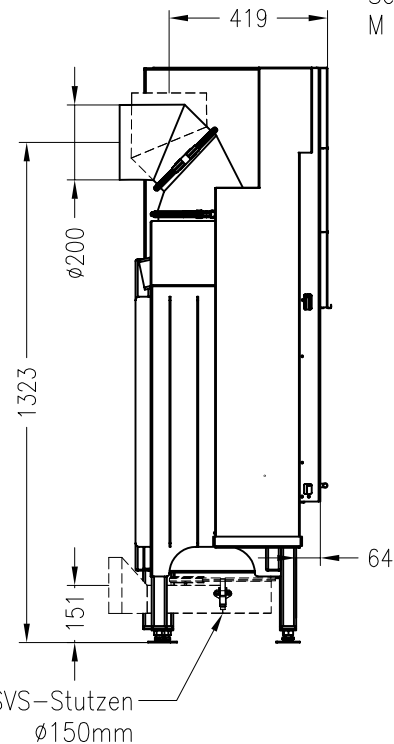

SPARTHERM Kamineinsatz Varia 2R-80h-4S
für 25er Kachelhöhen

Vorderansicht
M ~1:20

Seitenansicht
M ~1:20

Horizontalschnitt
M ~1:10

Stand: 12-2012

Alle Abbildungen und Zeichnungen sind urheberrechtlich geschützt.
Verwertung oder Veröffentlichung, auch einzelner Details, nur mit unserer Genehmigung.
Technische Änderungen und Irrtümer vorbehalten!