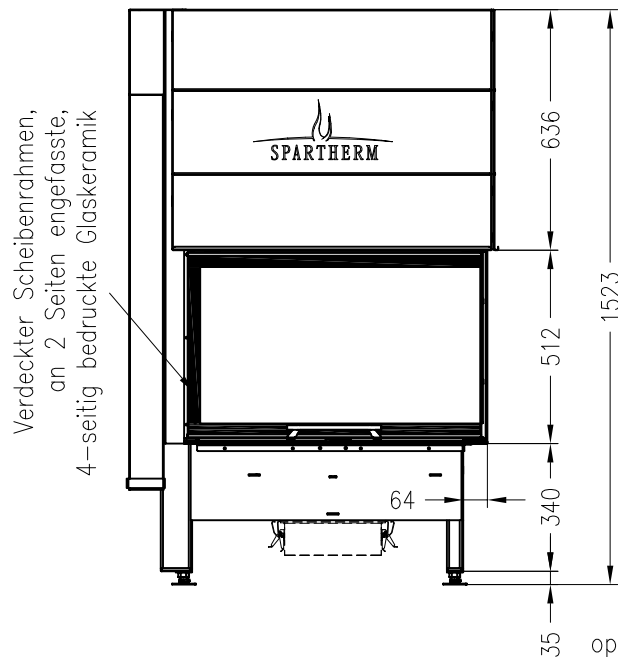

SPARTHERM Kamineinsatz Varia 2R-80h-4S
für 25er Kachelhöhen

Vorderansicht
M ~1:20

Seitenansicht
M ~1:20

Horizontalschnitt
M ~1:10

Stand: 12-2012

Alle Abbildungen und Zeichnungen sind urheberrechtlich geschützt.
Verwertung oder Veröffentlichung, auch einzelner Details, nur mit unserer Genehmigung.
Technische Änderungen und Irrtümer vorbehalten!