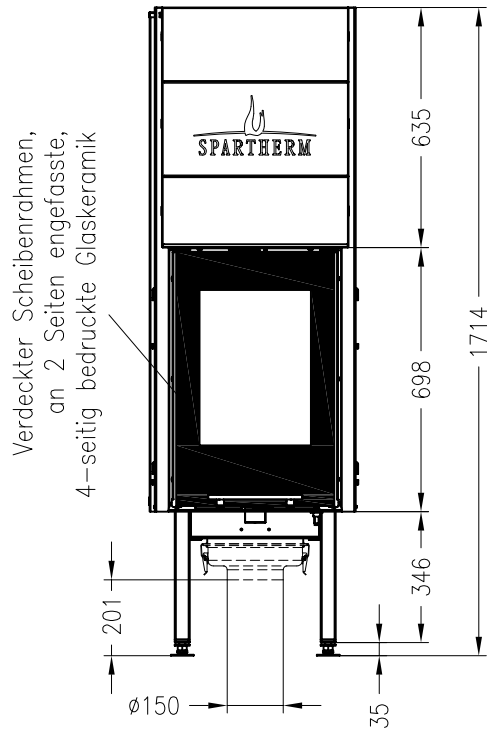

SPARTHERM Kamineinsatz Arte F-FDh-4S

Vorderansicht  
M ~1:20

Seitenansicht  
M ~1:20

Horizontalschnitt  
M ~1:10

Stand: 01-2013

Alle Abbildungen und Zeichnungen sind urheberrechtlich geschützt.  
Verwertung oder Veröffentlichung, auch einzelner Details, nur mit unserer Genehmigung.  
Technische Änderungen und Irrtümer vorbehalten!