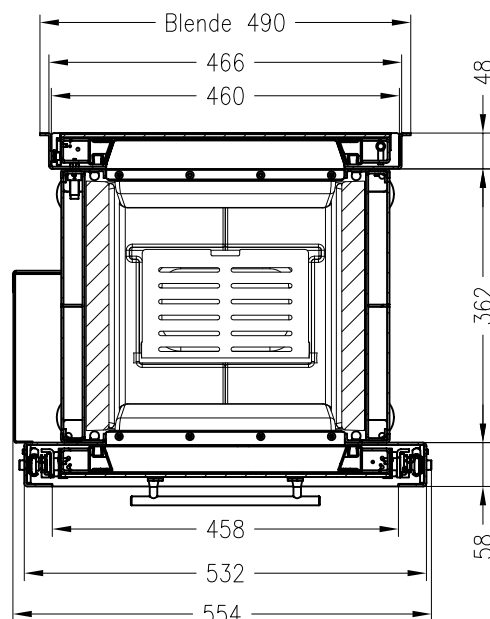

SPARTHERM Kamineinsatz Arte F-FDh-4S

Vorderansicht  
M ~1:20

Seitenansicht  
M ~1:20

Horizontalschnitt  
M ~1:10

Stand: 01-2013

Alle Abbildungen und Zeichnungen sind urheberrechtlich geschützt.  
Verwertung oder Veröffentlichung, auch einzelner Details, nur mit unserer Genehmigung.  
Technische Änderungen und Irrtümer vorbehalten!