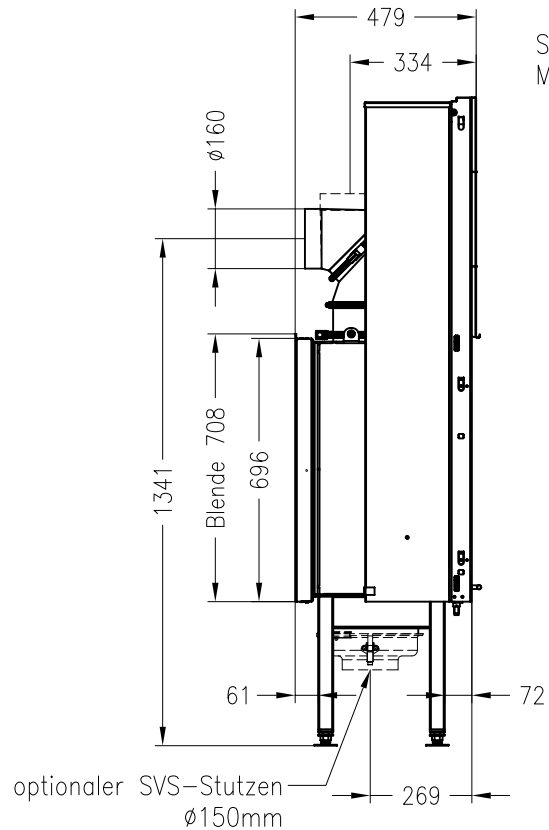

SPARTHERM Kamineinsatz Arte F-FDh-4S

Vorderansicht  
M ~1:20

Seitenansicht  
M ~1:20

Horizontalschnitt  
M ~1:10

Stand: 01-2013

Alle Abbildungen und Zeichnungen sind urheberrechtlich geschützt.  
Verwertung oder Veröffentlichung, auch einzelner Details, nur mit unserer Genehmigung.  
Technische Änderungen und Irrtümer vorbehalten!