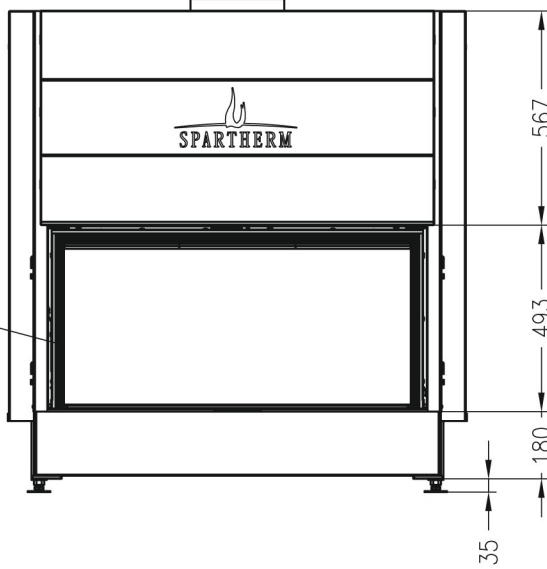

# Varia B-FDh-3S

LINEAR 3S

Kształt szyby

Ilustracje i rysunki chronione są prawem autorskim. Wykorzystywanie lub publikacja, również pojedynczych szczegółów, wyłącznie za naszą zgodą. Zmiany techniczne zastrzeżone.

# RYSUNEK TECHNICZNY

Widok z przodu

M~1:20

Zakryta ramka szyby, na dwóch stronach  
3 stronnie nadrukowana ceramika

Widok z boku

M~1:20

Przekrój poziomy

M~1:10