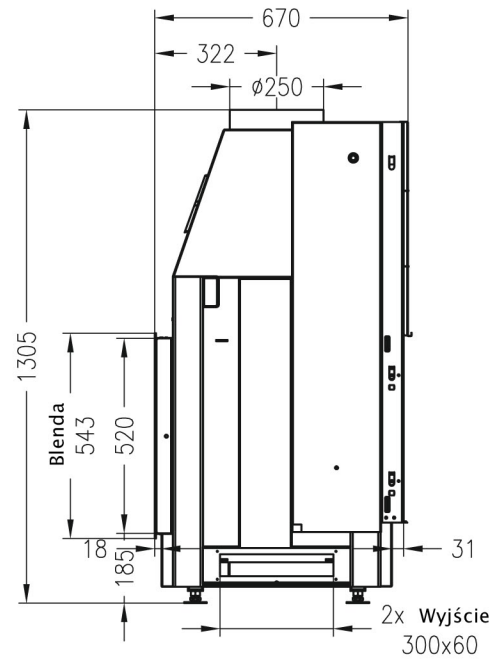

# Varia B-FDh-3S

LINEAR 3S

Kształt szyby

Ilustracje i rysunki chronione są prawem autorskim. Wykorzystywanie lub publikacja, również pojedynczych szczegółów, wyłącznie za naszą zgodą. Zmiany techniczne zastrzeżone.

# RYSUNEK TECHNICZNY

Widok z przodu

M~1:20

Zakryta ramka szyby, na dwóch stronach  
3 stronnie nadrukowana ceramika

Widok z boku

M~1:20

Przekrój poziomy

M~1:10