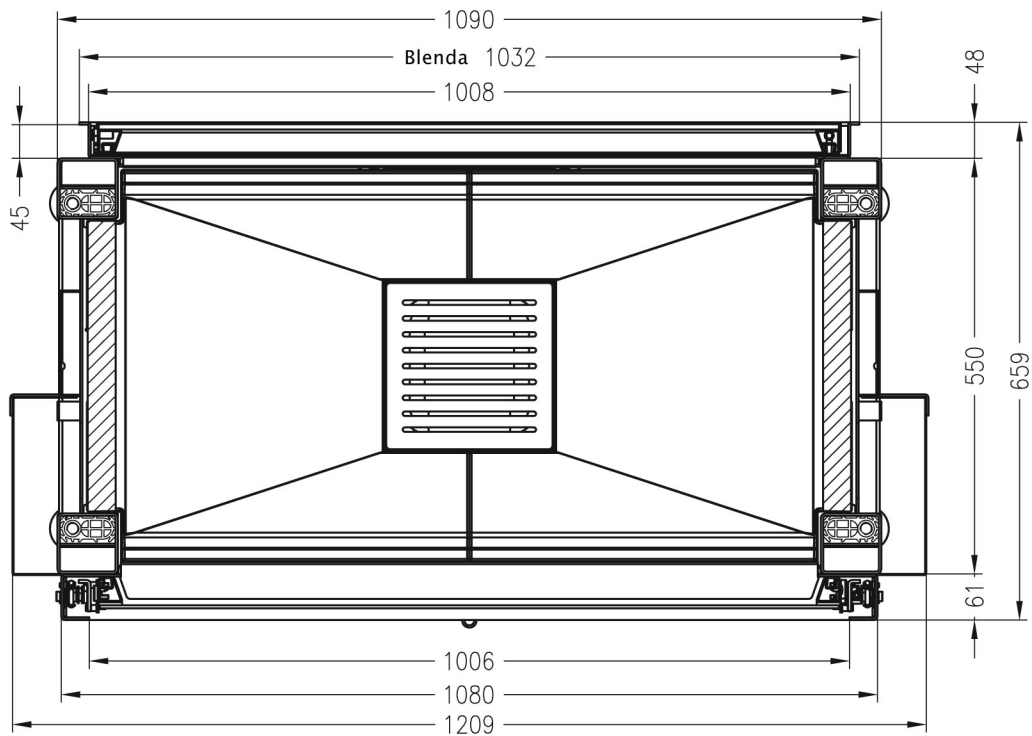

# RYSUNEK TECHNICZNY

Widok z przodu

M~1:20

Zakryta ramka szyby, na dwóch stronach  
3 stronnie nadrukowana ceramika

Widok z boku

M~1:20

Przekrój poziomy

M~1:10