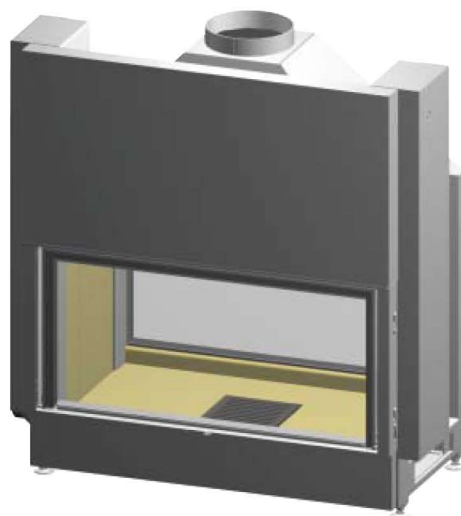

# Varia B-FDh-3S

LINEAR 3S

Kształt szyby

Ilustracje i rysunki chronione są prawem autorskim. Wykorzystywanie lub publikacja, również pojedynczych szczegółów, wyłącznie za naszą zgodą. Zmiany techniczne zastrzeżone.

  
SPARTHHERM®

Varia B-FDh-3S

# RYSUNEK TECHNICZNY

Widok z przodu

M~1:20

Zakryta ramka szyby, na dwóch stronach  
3 stronnie nadrukowana ceramika

Widok z boku

M~1:20

Przekrój poziomy

M~1:10