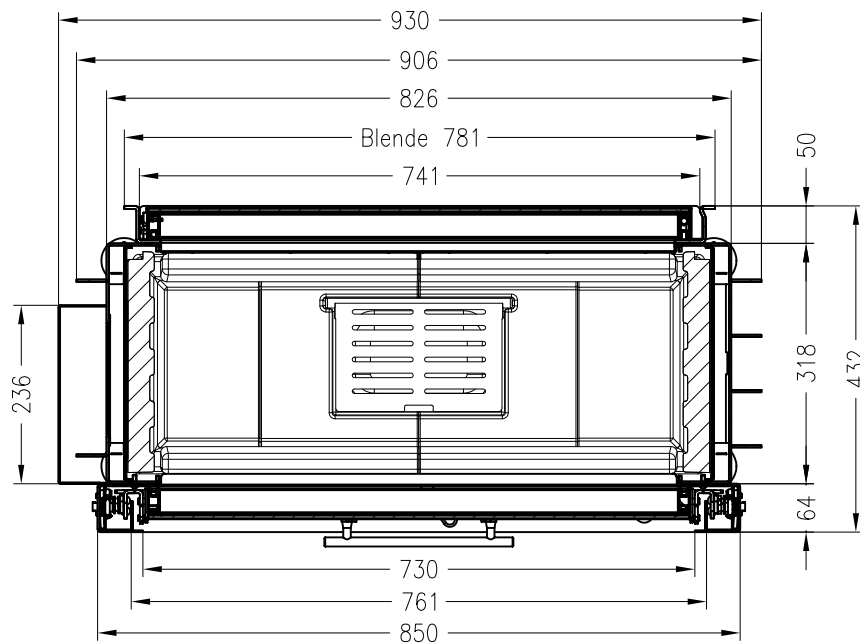

SPARTHERM Kamineinsatz Varia AS-FDh-4S-2

Vorderansicht  
M ~1:20

Verdeckter Scheibenrahmen,  
an 2 Seiten eingefasste,  
4-seitig bedruckte Glaskeramik

Seitenansicht  
M ~1:20

Horizontalschnitt  
M ~1:10

Stand: 12-2012