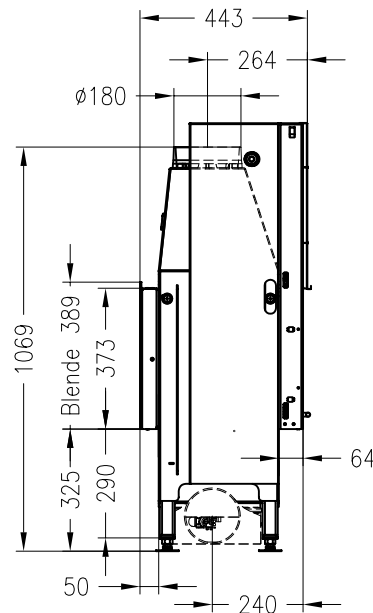

SPARTHERM Kamineinsatz Varia AS-FDh-4S-2

Vorderansicht  
M ~1:20

Verdeckter Scheibenrahmen,  
an 2 Seiten eingefasste,  
4-seitig bedruckte Glaskeramik

Seitenansicht  
M ~1:20

Horizontalschnitt  
M ~1:10

Stand: 12-2012