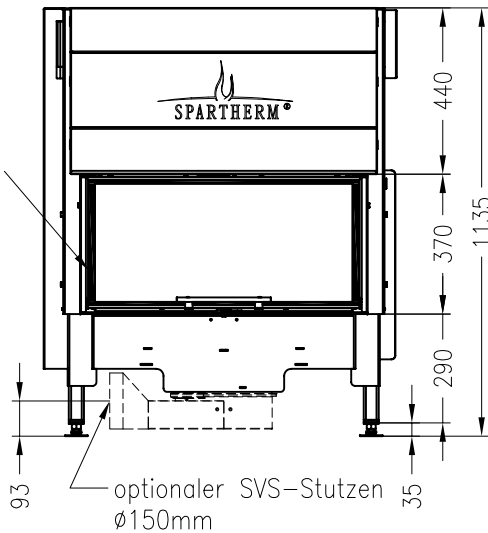

SPARTHERM Kamineinsatz Varia AS-FDh-4S-2

Vorderansicht  
M ~1:20

Verdeckter Scheibenrahmen,  
an 2 Seiten eingefasste,  
4-seitig bedruckte Glaskeramik

Seitenansicht  
M ~1:20

Horizontalschnitt  
M ~1:10

Stand: 12-2012