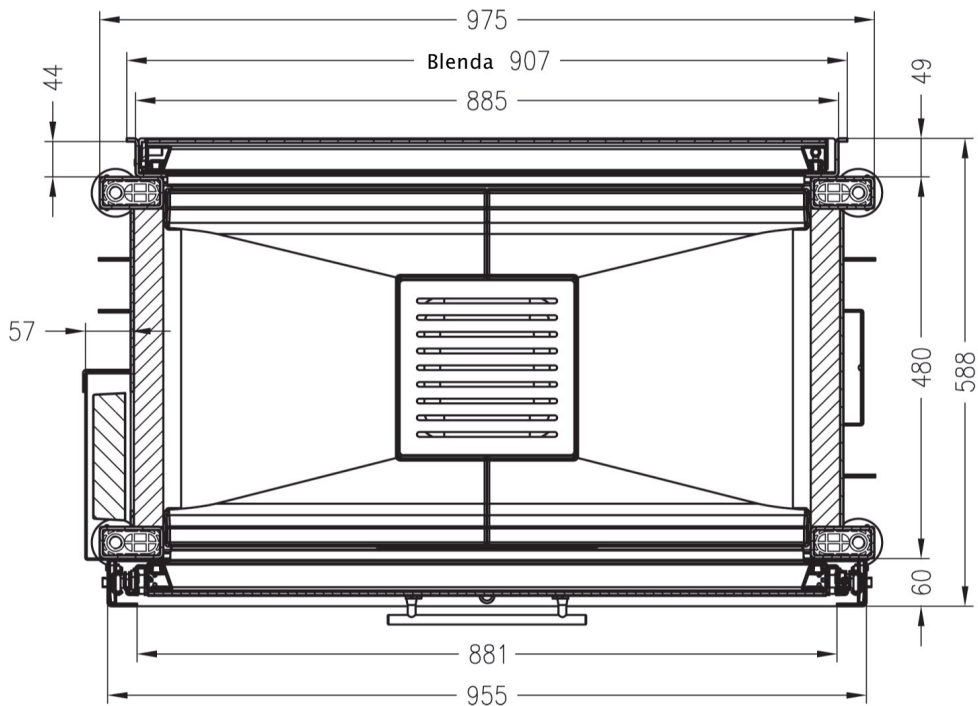

Przekrój poziomy

M ~ 1:10