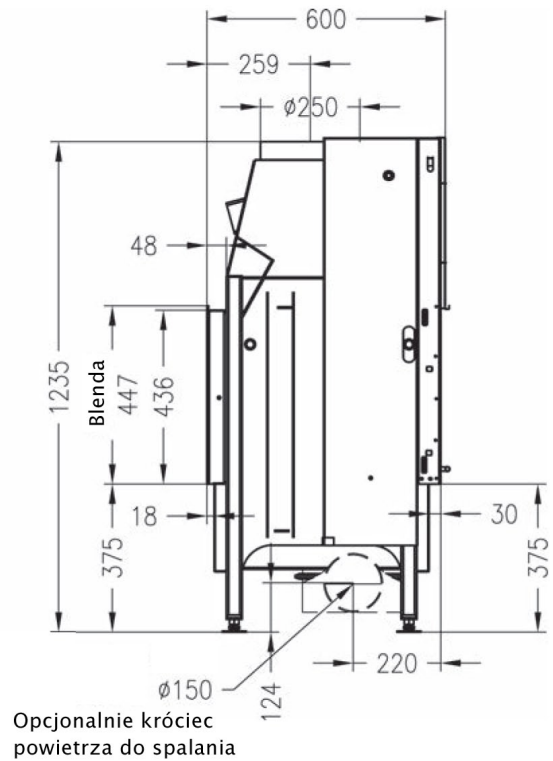

Varia A-FDh-4S

LINEAR 4S

Kształt szyby

Ilustracje i rysunki chronione są prawem autorskim. Wykorzystywanie lub publikacja, również pojedynczych szczegółów, wyłącznie za naszą zgodą. Zmiany techniczne zastrzeżone.

SPARTHHERM®

Varia A-FDh-4S

RYСУNEK TECHNICZNY

Widok z przodu

M ~ 1:20

Zakryta ramka szyby, na dwóch stronach
4 stronnie nadrukowana ceramika

Widok z boku

M ~ 1:20