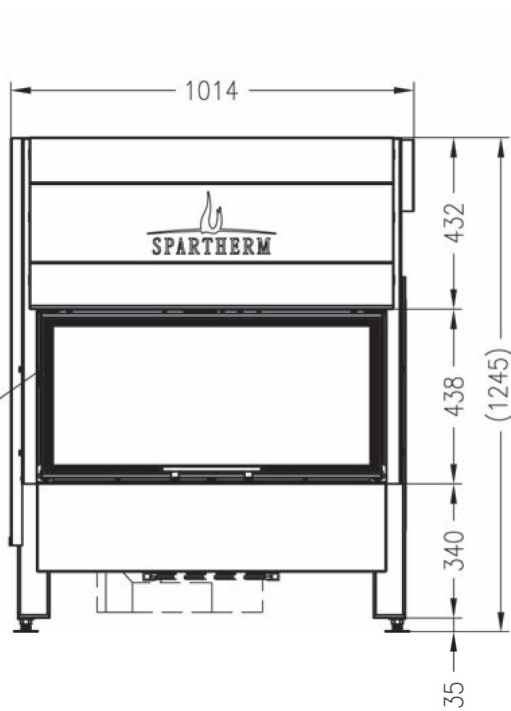

Varia A-FDh-4S

LINEAR 4S

Kształt szyby

Ilustracje i rysunki chronione są prawem autorskim. Wykorzystywanie lub publikacja, również pojedynczych szczegółów, wyłącznie za naszą zgodą. Zmiany techniczne zastrzeżone.

SPARTHHERM®

Varia A-FDh-4S

RYСУNEK TECHNICZNY

Widok z przodu

M ~ 1:20

Zakryta ramka szyby, na dwóch stronach
4 stronnie nadrukowana ceramika

Widok z boku

M ~ 1:20

Przekrój poziomy

M ~ 1:10

Ilustracje i rysunki chronione są prawem autorskim. Wykorzystywanie lub publikacja, również pojedynczych szczegółów, wyłącznie za naszą zgodą. Zmiany techniczne zastrzeżone.

SPARTHERM®