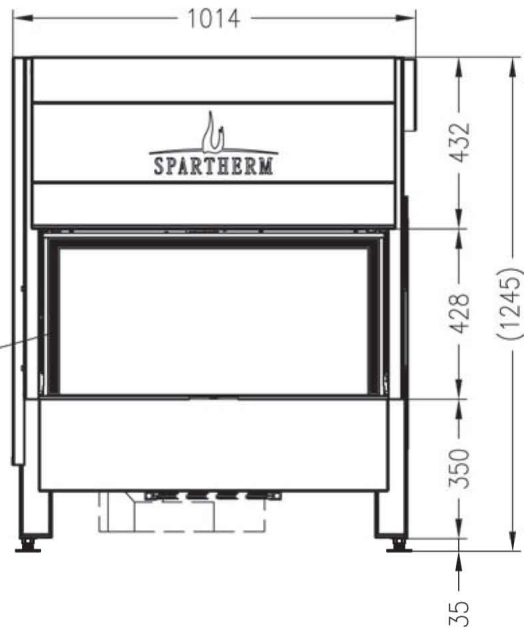

# Varia A-FDh-3S

LINEAR 3S

Kształt szyby

Ilustracje i rysunki chronione są prawem autorskim. Wykorzystywanie lub publikacja, również pojedynczych szczegółów, wyłącznie za naszą zgodą. Zmiany techniczne zastrzeżone.

# RYСУNEK TECHNICZNY

Widok z przodu

M ~ 1:20

Zakryta ramka szyby, na dwóch stronach  
3 stronie nadrukowana ceramika

Widok z boku

M ~ 1:20

Przekrój poziomy

M ~ 1:10