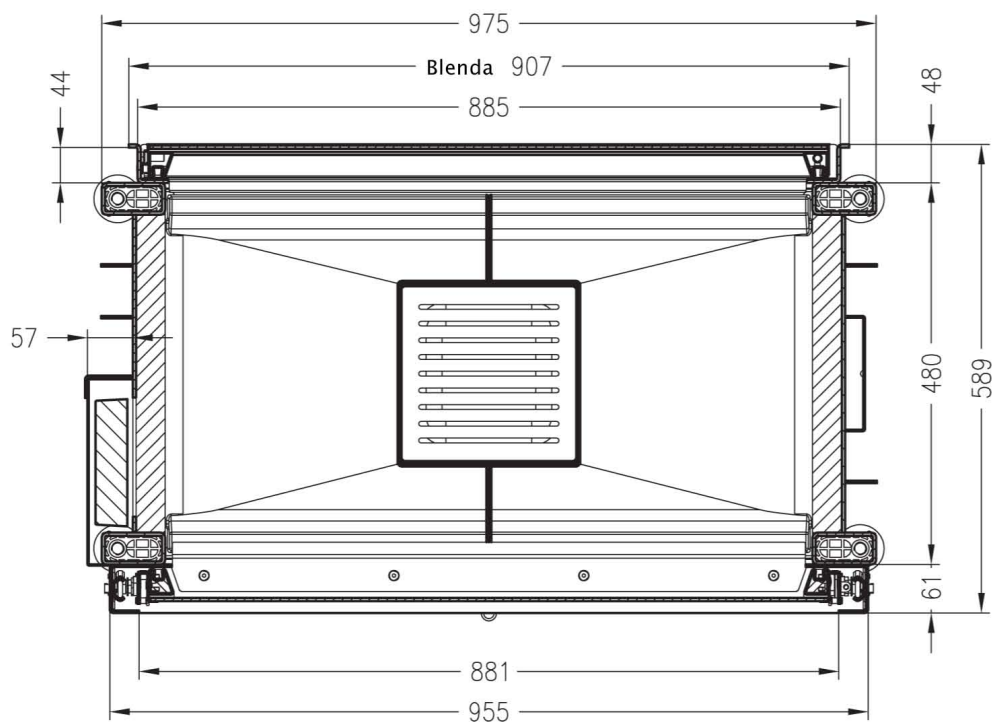

# RYСУNEK TECHNICZNY

Widok z przodu

M ~ 1:20

Zakryta ramka szyby, na dwóch stronach  
3 stronie nadrukowana ceramika

Widok z boku

M ~ 1:20

Przekrój poziomy

M ~ 1:10