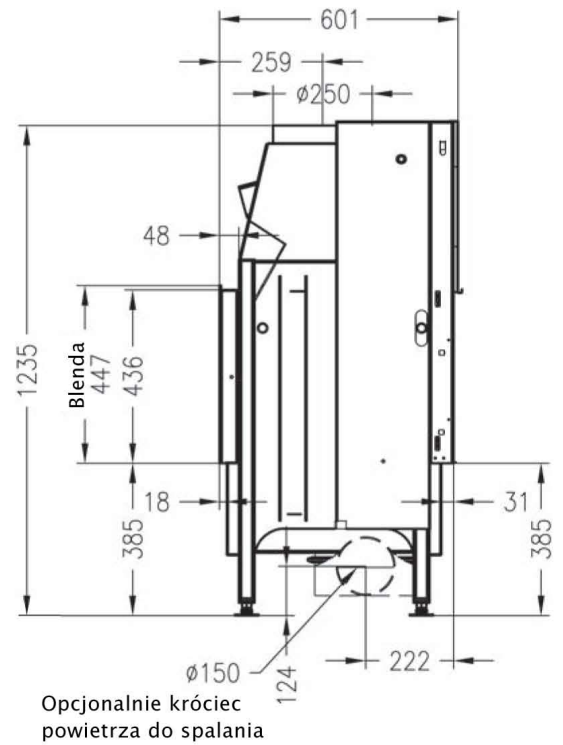

# RYСУNEK TECHNICZNY

Widok z przodu

M ~ 1:20

Zakryta ramka szyby, na dwóch stronach  
3 stronie nadrukowana ceramika

Widok z boku

M ~ 1:20

Przekrój poziomy

M ~ 1:10