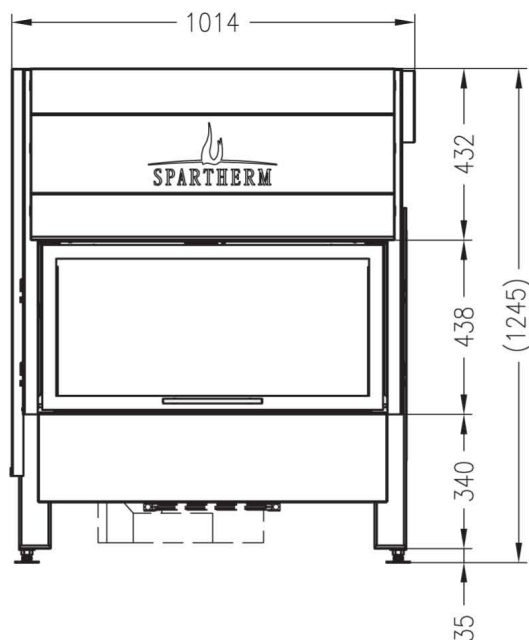

Varia A-FDh

—PRESTIGE—

Kształt szyby

Ilustracje i rysunki chronione są prawem autorskim. Wykorzystywanie lub publikacja, również pojedynczych szczegółów, wyłącznie za naszą zgodą. Zmiany techniczne zastrzeżone.

**SPARTHHERM**[®]

Varia A-FDh

RYСУNEK TECHNICZNY

Widok z przodu

M ~ 1:20

Widok z boku

M ~ 1:20

Przekrój poziomy