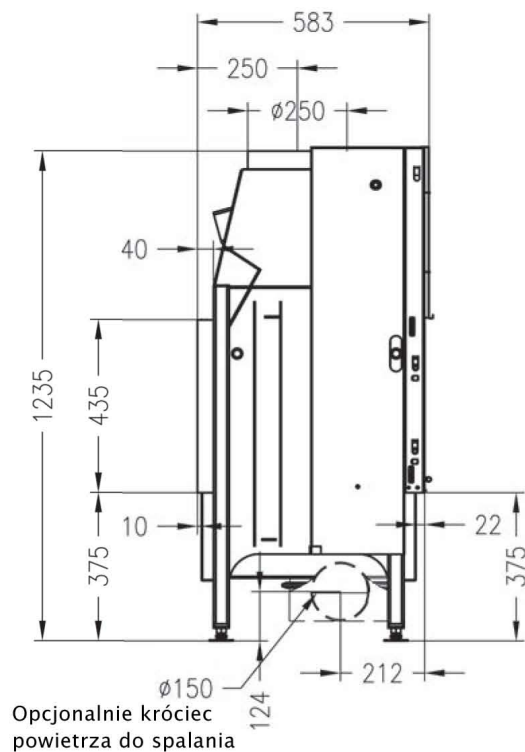

**SPARTHHERM**[®]

Varia A-FDh

RYСУNEK TECHNICZNY

Widok z przodu

M ~ 1:20

Widok z boku

M ~ 1:20

Przekrój poziomy