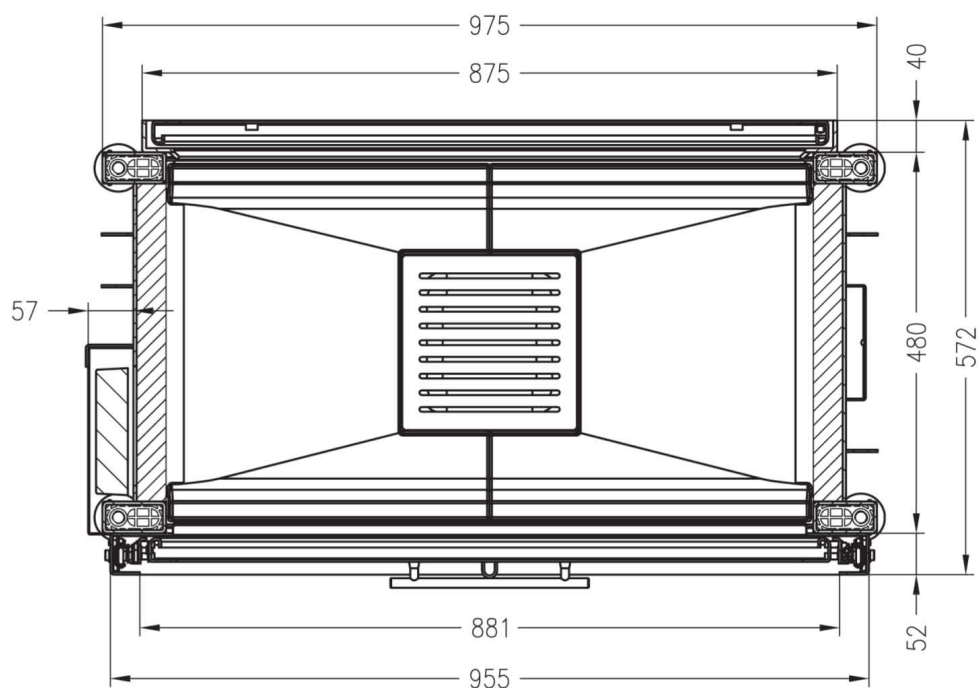

Przekrój poziomy

M ~ 1:10