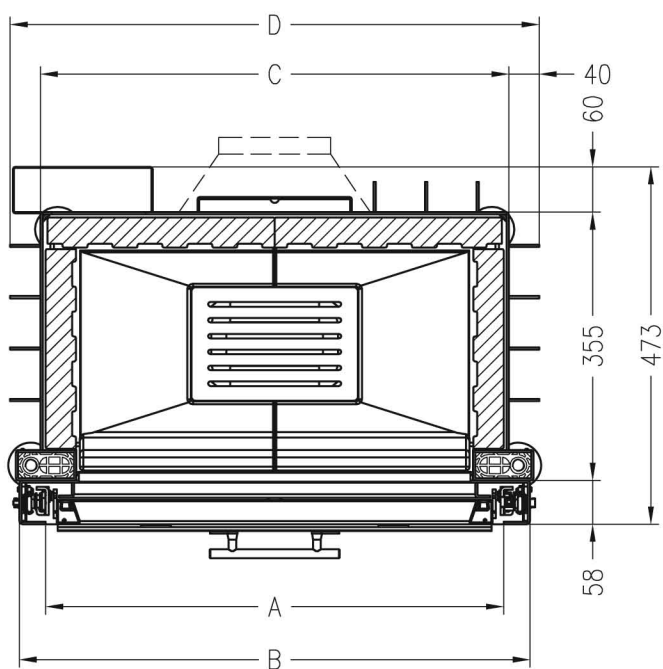

Varia M-80h-4S

LINEAR 

Kształt szyby

Ilustracje i rysunki chronione są prawem autorskim. Wykorzystywanie lub publikacja, również pojedynczych szczegółów, wyłącznie za naszą zgodą. Zmiany techniczne zastrzeżone.

SPARTHHERM®

RYСУNEK TECHNICZNY

Widok z przodu

M~1:20

Zakryta ramka szyby, na dwóch stronach
4 stronnie nadrukowana ceramika

Widok z boku

M~1:20

Przekrój poziomy

M~1:10

	A	B	C	D
Varia M60h	606	676	620	700
Varia M80h**	806	876	820	900
Varia M100h**	1010	1080	1020	1100

Wskazówka** do M80h/M100h:
Wkłady mają dwa ciężarki,
z lewej i z prawej strony.

Ilustracje i rysunki chronione są prawem autorskim. Wykorzystywanie lub publikacja, również pojedynczych szczegółów, wyłącznie za naszą zgodą. Zmiany techniczne zastrzeżone.