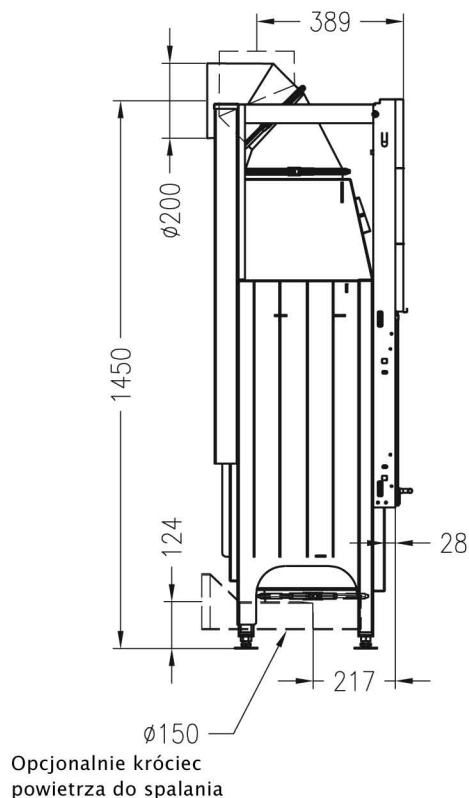

Varia M-80h-4S

LINEAR 

Kształt szyby

Ilustracje i rysunki chronione są prawem autorskim. Wykorzystywanie lub publikacja, również pojedynczych szczegółów, wyłącznie za naszą zgodą. Zmiany techniczne zastrzeżone.

SPARTHHERM®

RYСУNEK TECHNICZNY

Widok z przodu

M~1:20

Zakryta ramka szyby, na dwóch stronach
4 stronnie nadrukowana ceramika

Widok z boku

M~1:20

Przekrój poziomy

M~1:10

	A	B	C	D
Varia M60h	606	676	620	700
Varia M80h**	806	876	820	900
Varia M100h**	1010	1080	1020	1100

Wskazówka** do M80h/M100h:
Wkłady mają dwa ciężarki,
z lewej i z prawej strony.

Ilustracje i rysunki chronione są prawem autorskim. Wykorzystywanie lub publikacja, również pojedynczych szczegółów, wyłącznie za naszą zgodą. Zmiany techniczne zastrzeżone.