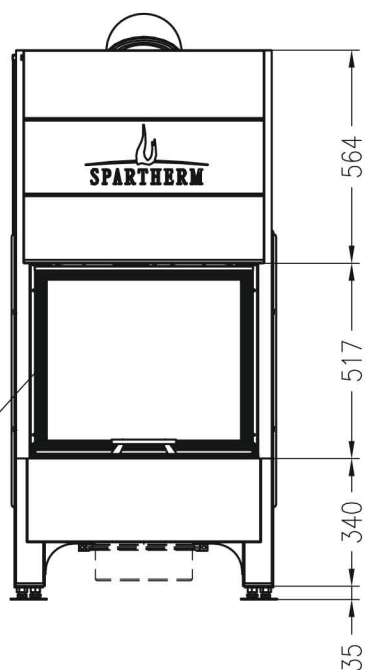

Varia M-80h-4S

LINEAR 

Kształt szyby

Ilustracje i rysunki chronione są prawem autorskim. Wykorzystywanie lub publikacja, również pojedynczych szczegółów, wyłącznie za naszą zgodą. Zmiany techniczne zastrzeżone.

SPARTHHERM®

RYСУNEK TECHNICZNY

Widok z przodu

M~1:20

Zakryta ramka szyby, na dwóch stronach
4 stronnie nadrukowana ceramika

Widok z boku

M~1:20

Przekrój poziomy

M~1:10

	A	B	C	D
Varia M60h	606	676	620	700
Varia M80h**	806	876	820	900
Varia M100h**	1010	1080	1020	1100

Wskazówka** do M80h/M100h:
Wkłady mają dwa ciężarki,
z lewej i z prawej strony.

Ilustracje i rysunki chronione są prawem autorskim. Wykorzystywanie lub publikacja, również pojedynczych szczegółów, wyłącznie za naszą zgodą. Zmiany techniczne zastrzeżone.