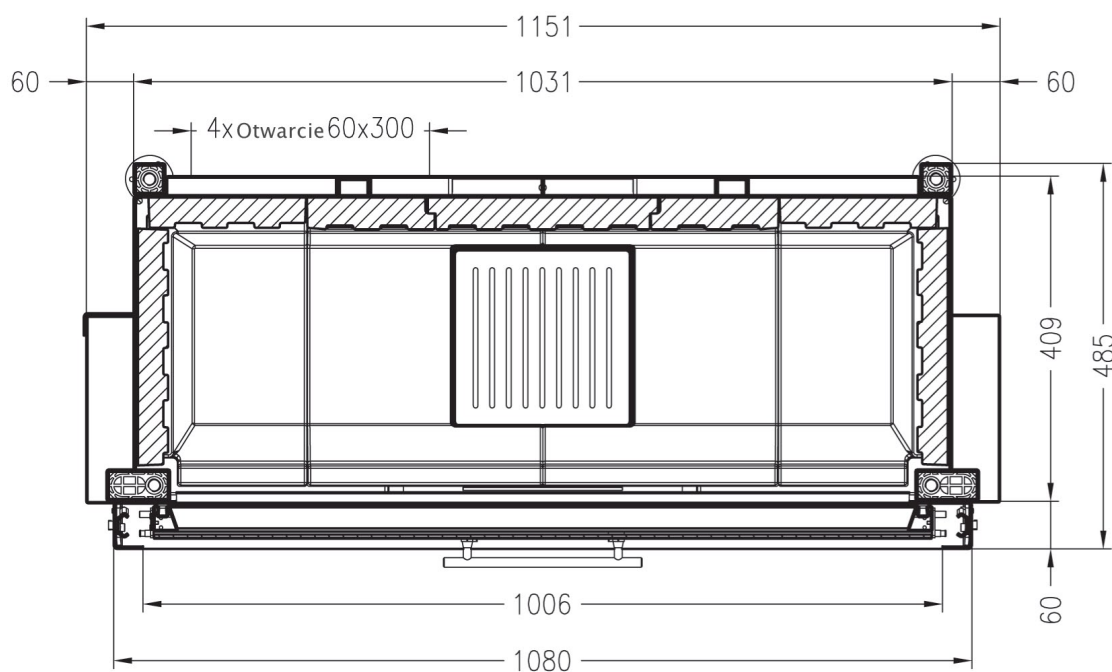

Przekrój poziomy

M ~ 1:10