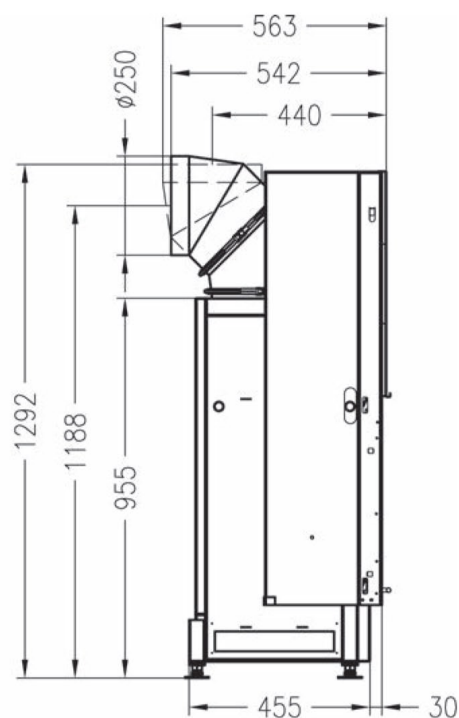

Varia Bh-4S

LINEAR 4S

Kształt szyby

Ilustracje i rysunki chronione są prawem autorskim. Wykorzystywanie lub publikacja, również pojedynczych szczegółów, wyłącznie za naszą zgodą. Zmiany techniczne zastrzeżone.

SPARTHHERM®

Varia Bh-4S

RYСУNEK TECHNICZNY

Widok z przodu

M ~ 1:20

Zakryta ramka szyby, na dwóch stronach
4 stronnie nadrukowana ceramika

Widok z boku

M ~ 1:20

Przekrój poziomy

M ~ 1:10

Ilustracje i rysunki chronione są prawem autorskim. Wykorzystywanie lub publikacja, również pojedynczych szczegółów, wyłącznie za naszą zgodą. Zmiany techniczne zastrzeżone.