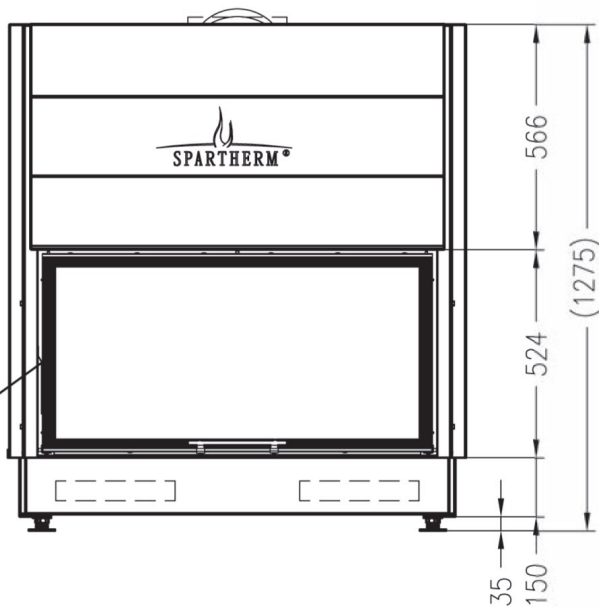

SPARTHHERM®

Varia Bh-4S

RYСУNEK TECHNICZNY

Widok z przodu

M ~ 1:20

Zakryta ramka szyby, na dwóch stronach
4 stronnie nadrukowana ceramika

Widok z boku

M ~ 1:20

Przekrój poziomy

M ~ 1:10

Ilustracje i rysunki chronione są prawem autorskim. Wykorzystywanie lub publikacja, również pojedynczych szczegółów, wyłącznie za naszą zgodą. Zmiany techniczne zastrzeżone.