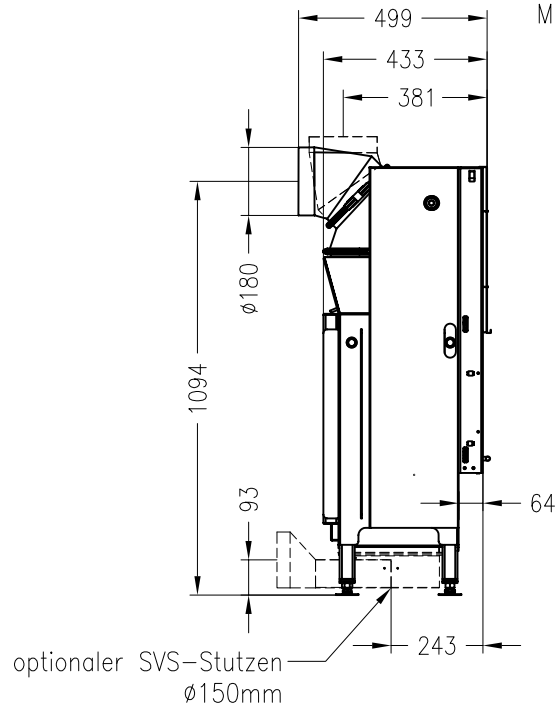

SPARTHERM Kamineinsatz Varia ASh-4S-2

Vorderansicht
M ~1:20

Verdeckter Scheibenrahmen,
an 2 Seiten eingefasste,
4-seitig bedruckte Glaskeramik

Seitenansicht
M ~1:20

Horizontalschnitt
M ~1:10

Stand: 12-2012