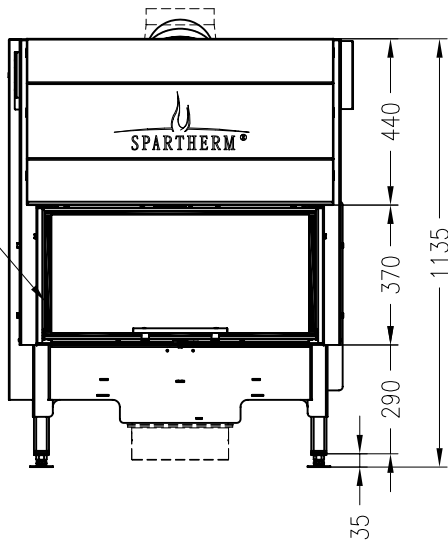

SPARTHERM Kamineinsatz Varia ASh-4S-2

Vorderansicht
M ~1:20

Verdeckter Scheibenrahmen,
an 2 Seiten eingefasste,
4-seitig bedruckte Glaskeramik

Seitenansicht
M ~1:20

Horizontalschnitt
M ~1:10

Stand: 12-2012