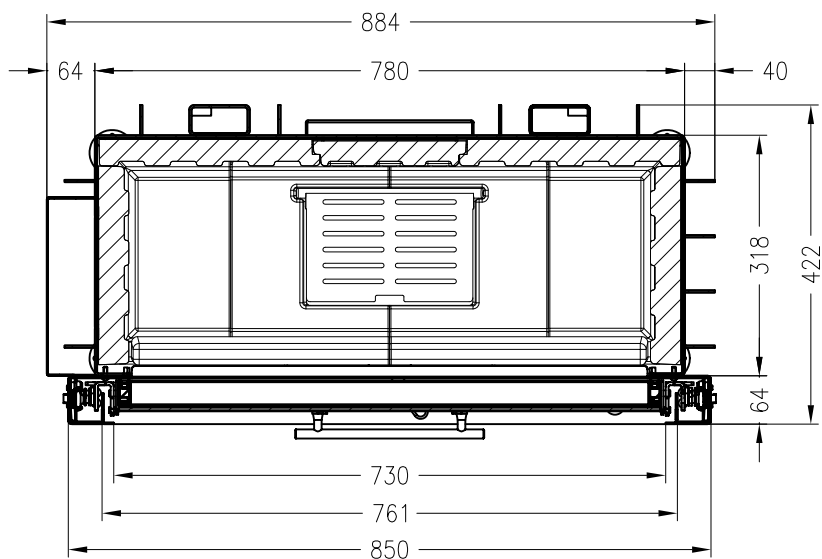

SPARTHERM Kamineinsatz Varia ASh-4S-2

Vorderansicht
M ~1:20

Verdeckter Scheibenrahmen,
an 2 Seiten eingefasste,
4-seitig bedruckte Glaskeramik

Seitenansicht
M ~1:20

Horizontalschnitt
M ~1:10

Stand: 12-2012