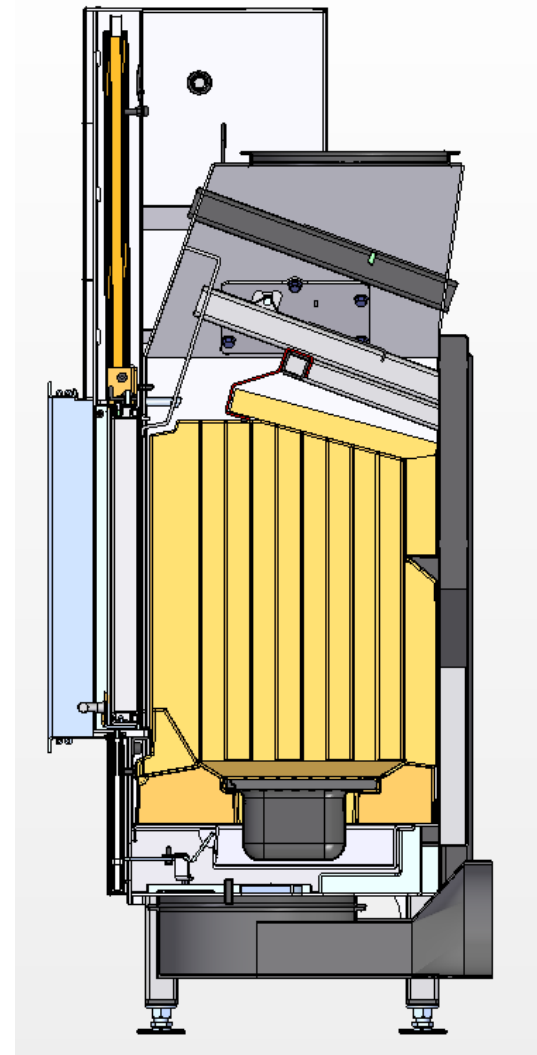

## Widok “Linear-2” – nowa generacja

- Zminimalizowana rama
- Zoptymalizowany wymiennik ciepła
- Automatyczna kłapa obejściowa
- Łatwy montaż / demontaż drzwi
- Składany ruszt
- Poprawiony króciec powietrza do

## Widok “Linear-2” – nowa generacja

Drzwi zamknięte → Kłapa zamknięta

Drzwi otwarte → Kłapa otwarta

## Widok “Linear-2” – nowa generacja

Łatwe zdjęcie  
drzwi