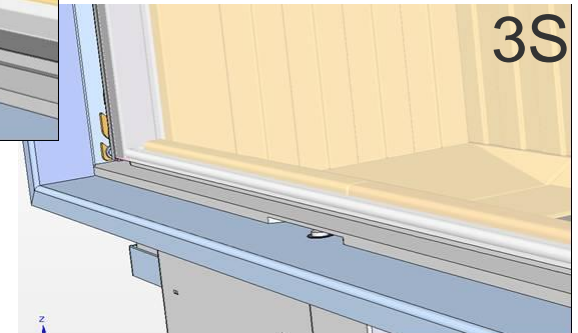

## Widok “Linear-2” – nowa generacja

- Zminimalizowana rama
- Zoptymalizowany wymiennik ciepła
- Automatyczna kłapa obejściowa
- Łatwy montaż / demontaż drzwi
- Składany ruszt
- Poprawiony króciec powietrza do

## Widok “Linear-2” – nowa generacja

Drzwi zamknięte → Kłapa zamknięta

Drzwi otwarte → Kłapa otwarta