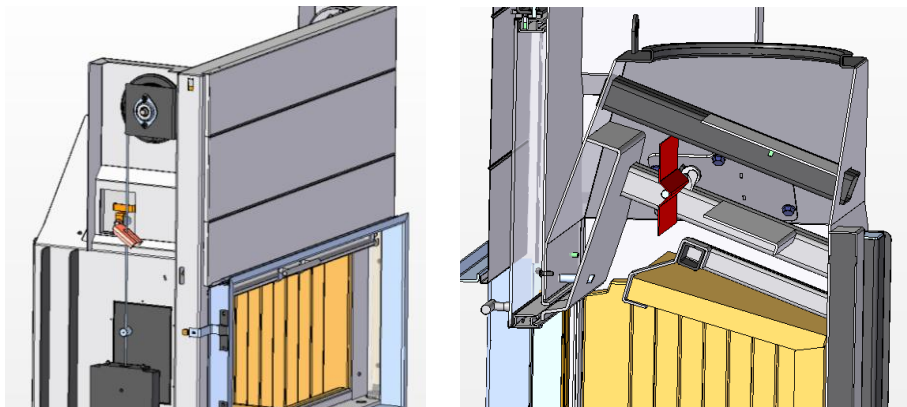

## Widok “Linear-2” – nowa generacja

- Zminimalizowana rama
- Zoptymalizowany wymiennik ciepła
- Automatyczna kłapa obejściowa
- Łatwy montaż / demontaż drzwi
- Składany ruszt
- Poprawiony króciec powietrza do

## Widok “Linear-2” – nowa generacja

Drzwi zamknięte → Kłapa zamknięta

Drzwi otwarte → Kłapa otwarta

## Widok “Linear-2” – nowa generacja

Łatwe zdjęcie  
drzwi