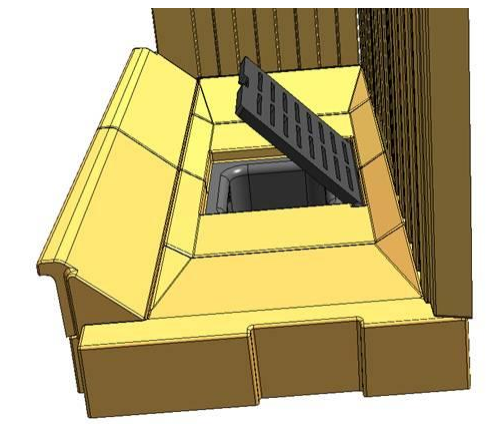

## Widok “Linear-2” – nowa generacja

- Zminimalizowana rama
- Zoptymalizowany wymiennik ciepła
- Automatyczna kłapa obejściowa
- Łatwy montaż / demontaż drzwi
- Składany ruszt
- Poprawiony króciec powietrza do

## Widok “Linear-2” – nowa generacja

Drzwi zamknięte → Kłapa zamknięta

Drzwi otwarte → Kłapa otwarta

## Widok “Linear-2” – nowa generacja

Łatwe zdjęcie  
drzwi

## Widok “Linear-2” – nowa generacja