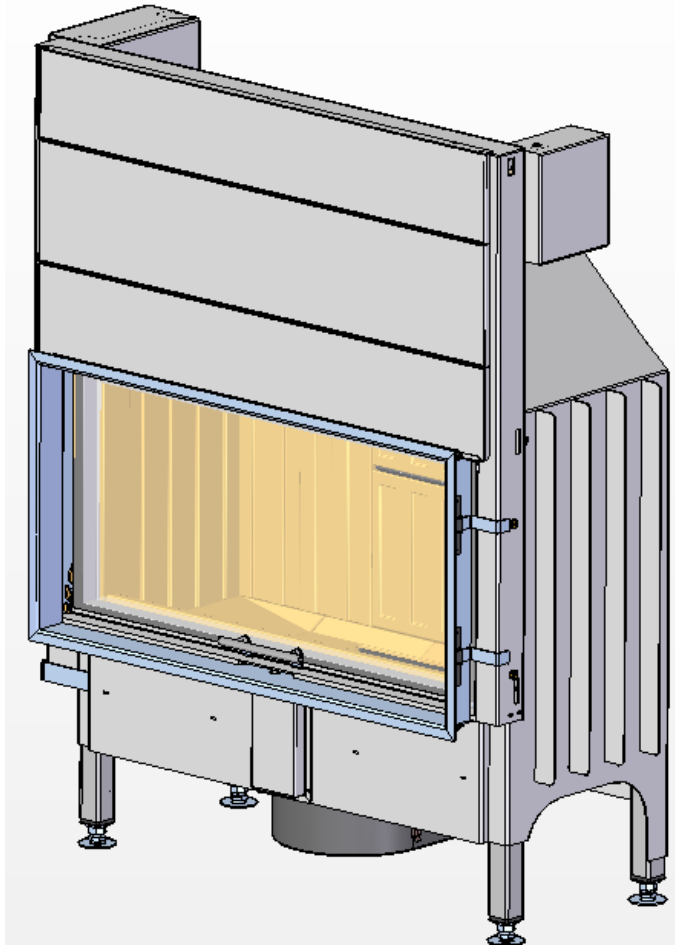

Varia Ah II generaciji

Spartherm

## Widok “Linear-2” – nowa generacja

- Zminimalizowana rama
- Zoptymalizowany wymiennik ciepła
- Automatyczna kłapa obejściowa
- Łatwy montaż / demontaż drzwi
- Składany ruszt
- Poprawiony króciec powietrza do

## Widok “Linear-2” – nowa generacja

Drzwi zamknięte → Kłapa zamknięta

Drzwi otwarte → Kłapa otwarta

## Widok “Linear-2” – nowa generacja

Łatwe zdjęcie  
drzwi