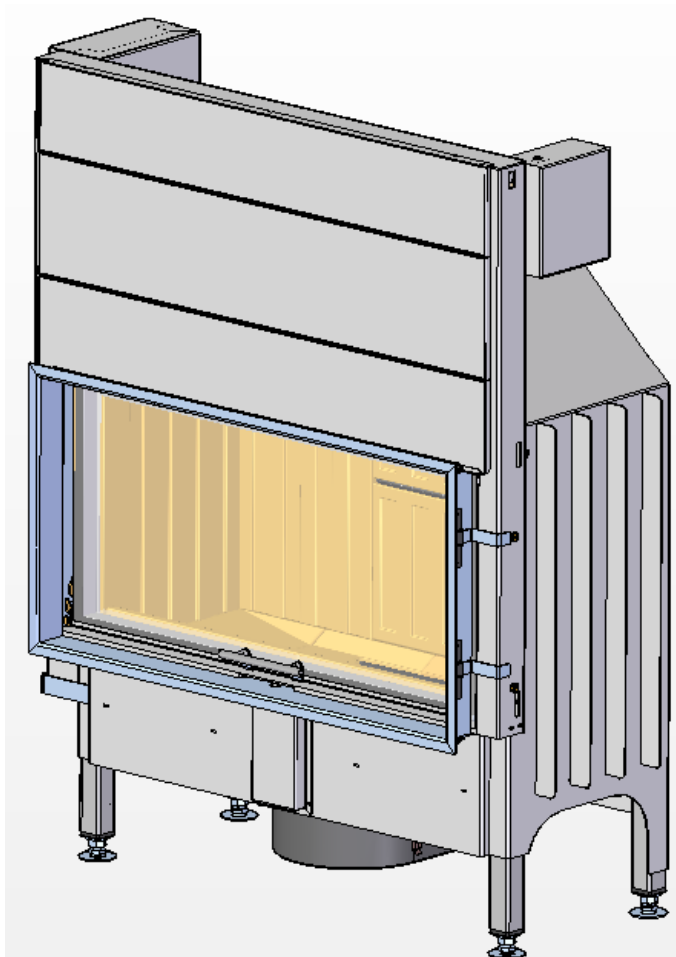

Varia Ah II generaciji

Spartherm

## Widok “Linear-2” – nowa generacja

- Zminimalizowana rama
- Zoptymalizowany wymiennik ciepła
- Automatyczna kłapa obejściowa
- Łatwy montaż / demontaż drzwi
- Składany ruszt
- Poprawiony króciec powietrza do

## Widok “Linear-2” – nowa generacja

Drzwi zamknięte → Kłapa zamknięta

Drzwi otwarte → Kłapa otwarta

## Widok “Linear-2” – nowa generacja

Łatwe zdjęcie  
drzwi