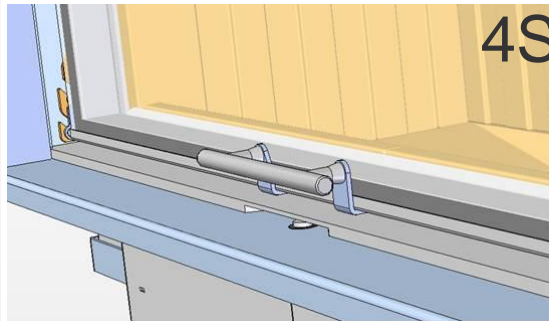

## Widok “Linear-2” – nowa generacja

- Zminimalizowana rama
- Zoptymalizowany wymiennik ciepła
- Automatyczna kłapa obejściowa
- Łatwy montaż / demontaż drzwi
- Składany ruszt
- Poprawiony króciec powietrza do