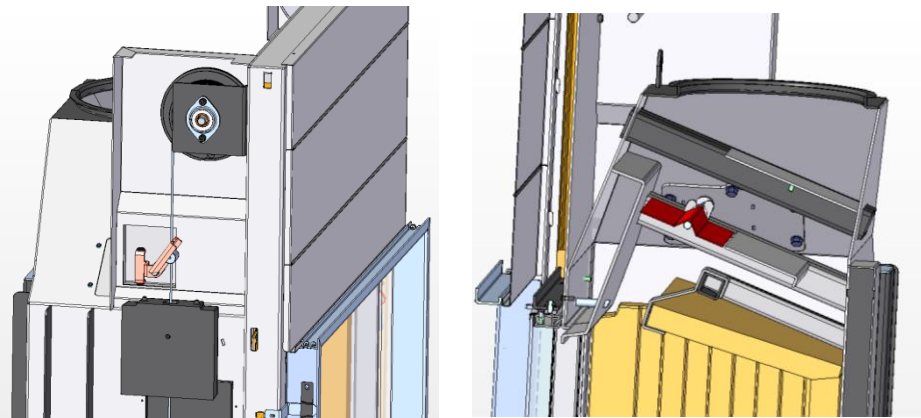

## Widok “Linear-2” – nowa generacja

- Zminimalizowana rama
- Zoptymalizowany wymiennik ciepła
- Automatyczna kłapa obejściowa
- Łatwy montaż / demontaż drzwi
- Składany ruszt
- Poprawiony króciec powietrza do

## Widok “Linear-2” – nowa generacja

Drzwi zamknięte → Kłapa zamknięta

Drzwi otwarte → Kłapa otwarta