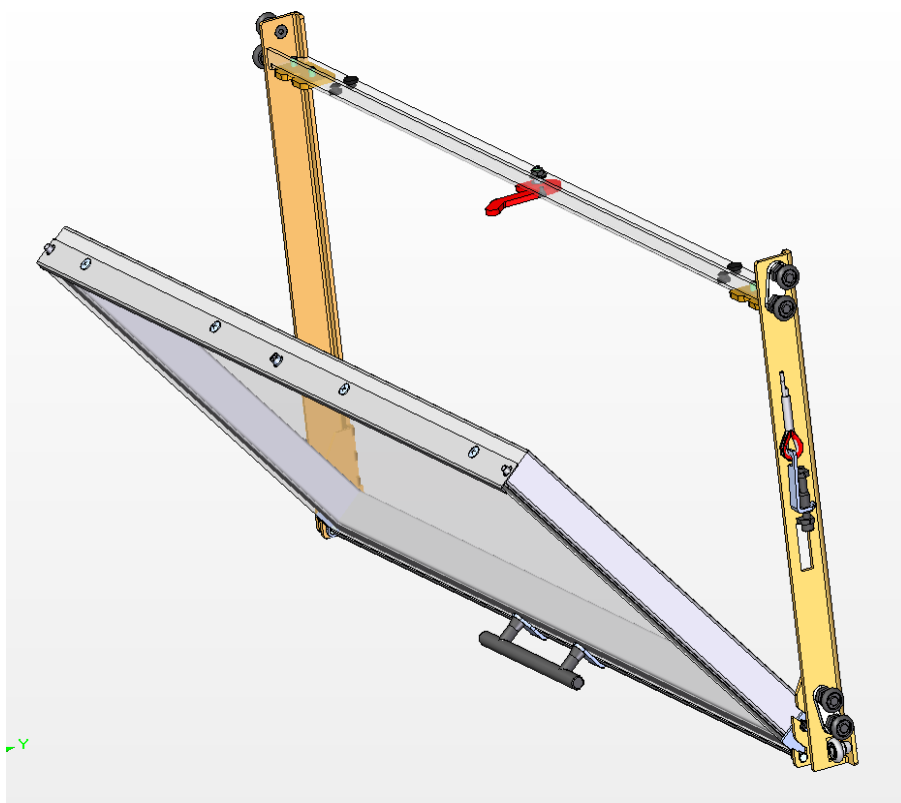

## Widok “Linear-2” – nowa generacja

- Zminimalizowana rama
- Zoptymalizowany wymiennik ciepła
- Automatyczna kłapa obejściowa
- Łatwy montaż / demontaż drzwi
- Składany ruszt
- Poprawiony króciec powietrza do

## Widok “Linear-2” – nowa generacja

Drzwi zamknięte → Kłapa zamknięta

Drzwi otwarte → Kłapa otwarta

## Widok “Linear-2” – nowa generacja

Łatwe zdjęcie  
drzwi

## Widok “Linear-2” – nowa generacja