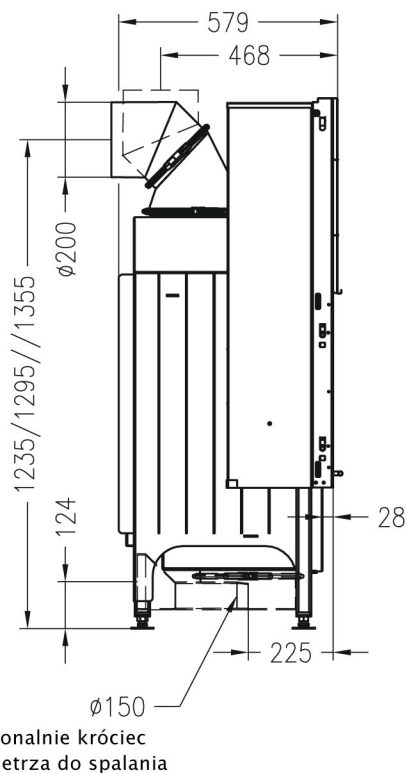

Varia 1Vh-4S

LINEAR 4S

Kształt szyby

Ilustracje i rysunki chronione są prawem autorskim. Wykorzystywanie lub publikacja, również pojedynczych szczegółów, wyłącznie za naszą zgodą. Zmiany techniczne zastrzeżone.

SPARTHHERM®

RYSUNEK TECHNICZNY

Widok z przodu

M~1:20

Zakryta ramka szyby, na dwóch stronach
4 stronnie nadrukowana ceramika

Widok z boku

M~1:20

Przekrój poziomy