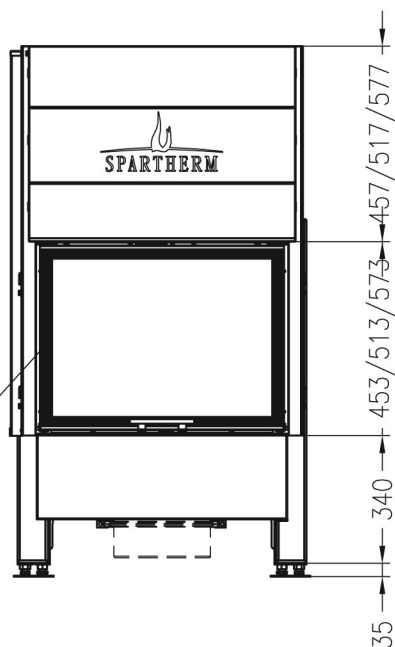

Varia 1Vh-4S

LINEAR 4S

Kształt szyby

Ilustracje i rysunki chronione są prawem autorskim. Wykorzystywanie lub publikacja, również pojedynczych szczegółów, wyłącznie za naszą zgodą. Zmiany techniczne zastrzeżone.

SPARTHHERM®

RYSUNEK TECHNICZNY

Widok z przodu

M~1:20

Zakryta ramka szyby, na dwóch stronach
4 stronnie nadrukowana ceramika

Widok z boku

M~1:20

Przekrój poziomy