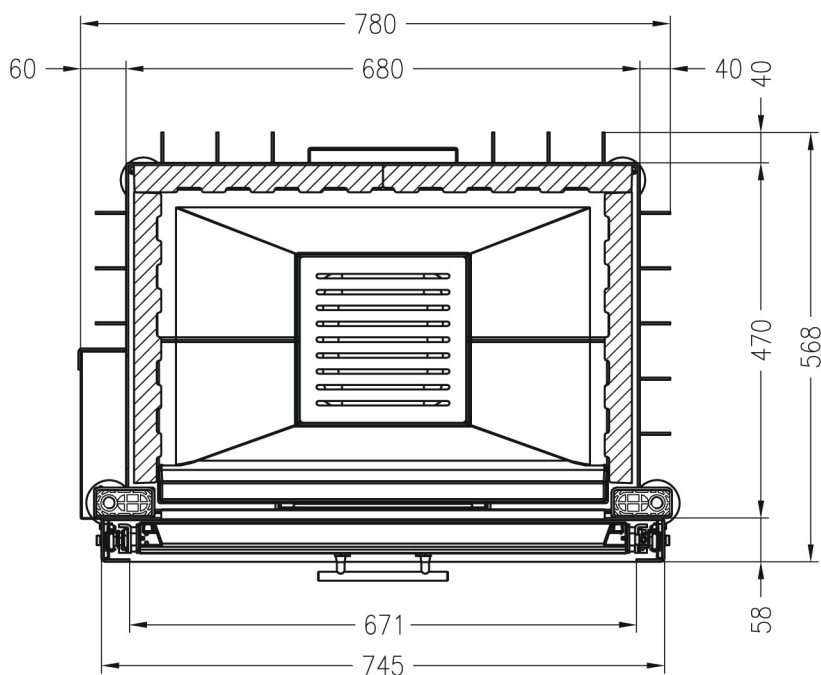

Przekrój poziomy

M~1:10