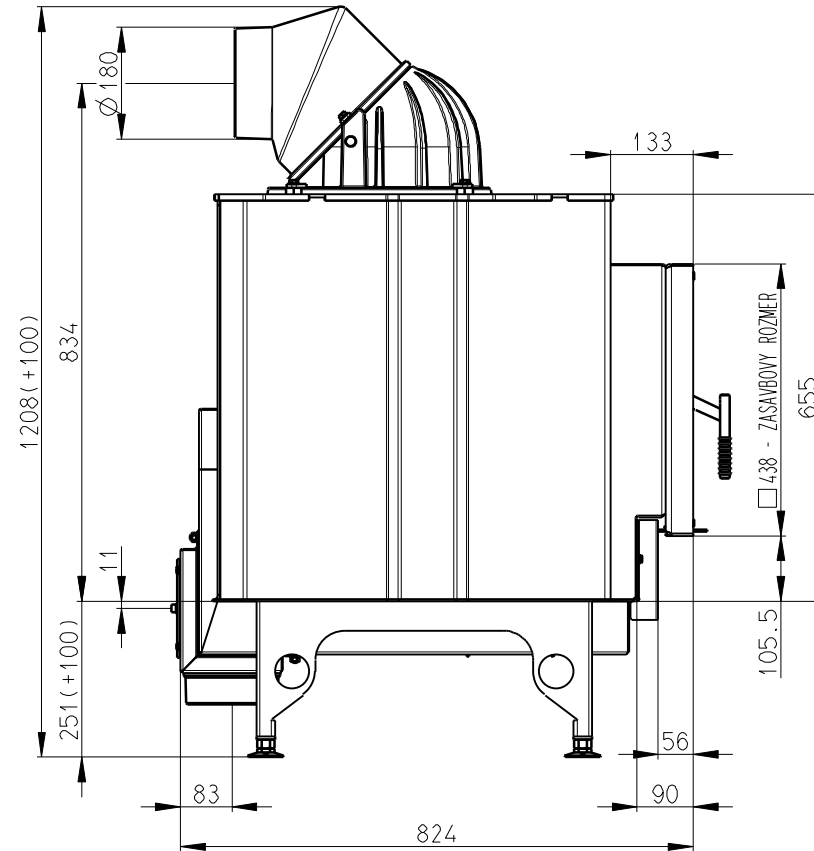

Rozměry v mm; Maße in mm

KV 025G 01
210kg

PRIMARNI A SEKUNDARNI VZDUCH