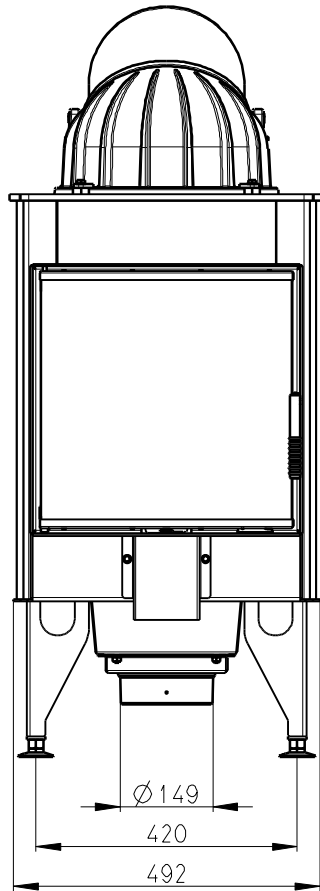

Rozměry v mm; Maße in mm

KV 025G 01
210kg

PRIMARNI A SEKUNDARNI VZDUCH