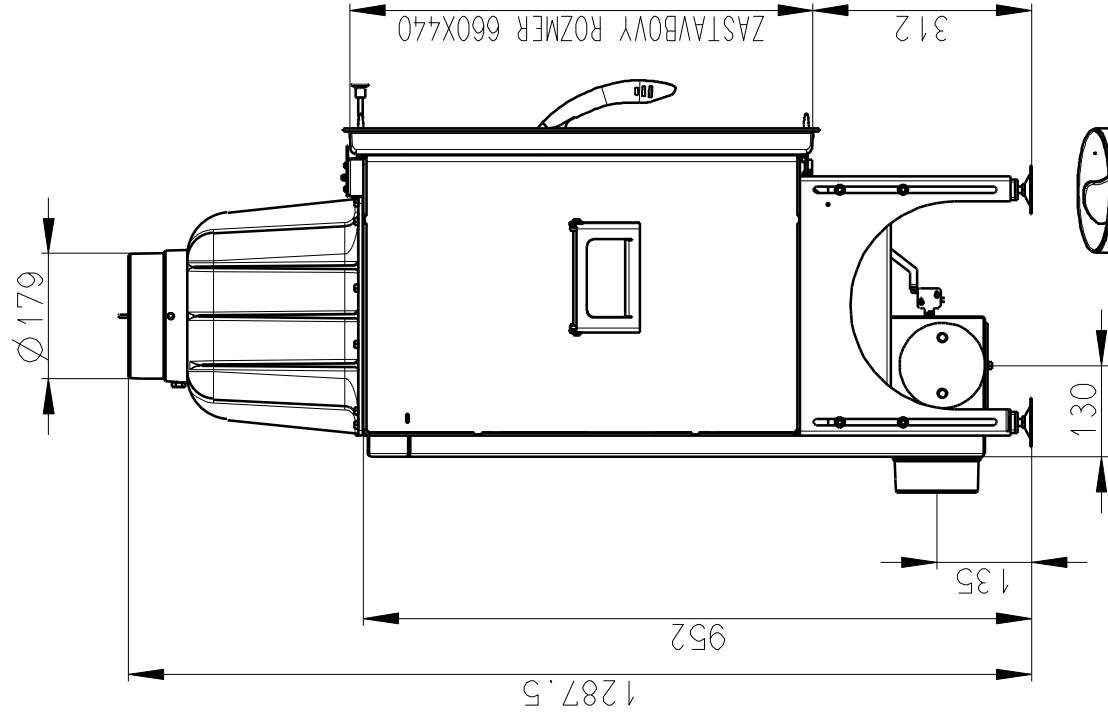

KV 025F 02

152kg

SEKUNDARNI VZDUCH

TAHLO KLAPY

PRIMARNI VZDUCH

CENTRALNI PRIVOD VZDUCHU