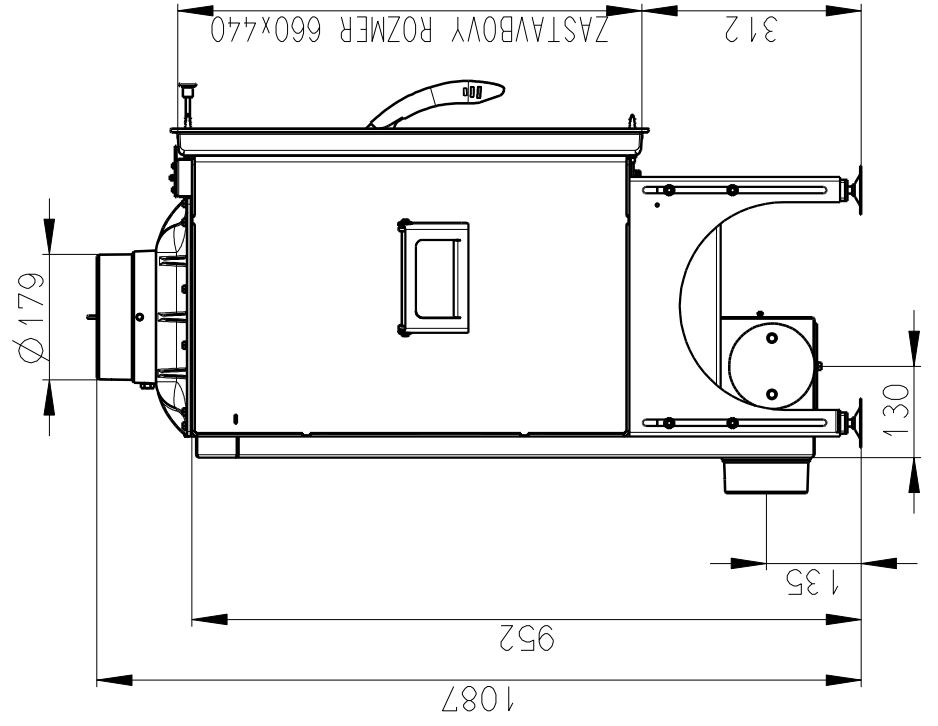

KV 025F 01
142kg

SEKUNDARNI VZDUCH

TAHLO KLAPY

PRIMARNI VZDUCH

CENTRALNI PRIVOD VZDUCHU