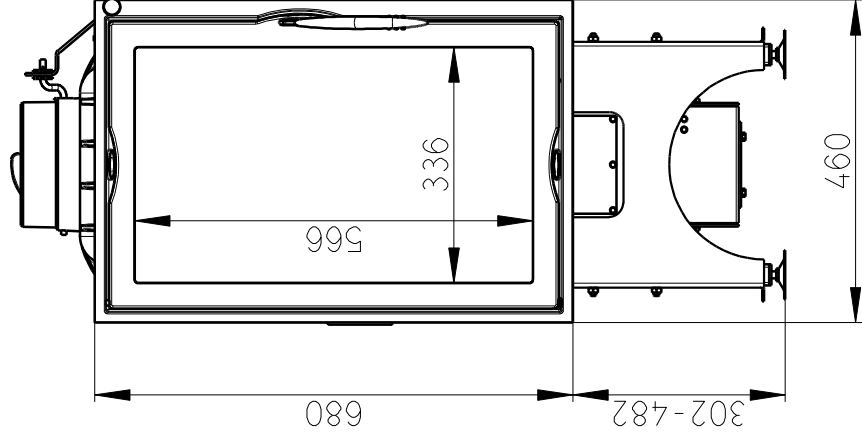

KV 025F 01
142kg

SEKUNDARNI VZDUCH

TAHLO KLAPY

PRIMARNI VZDUCH

CENTRALNI PRIVOD VZDUCHU